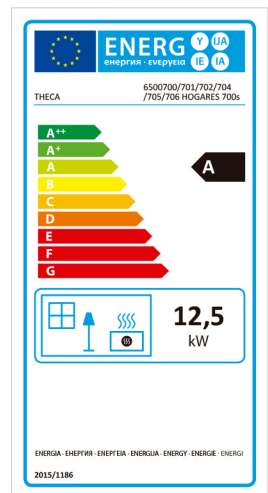

706 Madrid

706 Madrid

Cod. 6500706

Estufa con puerta y parrilla de fundición. Contiene sistema de limpieza de cristal. Cuenta con las certificaciones UNE-EN 13240, modificaciones y marcado CE.

Medidas:

Alto: 700 mm.
Ancho: 608 mm.
Profundo: 435 mm.

Medidas Puerta:

Alto: 250 mm.
Ancho: 400 mm.

Espesor chapa: 4 mm.

Potencia Máxima: 18 Kw. (Superficie a calefactar: 124 m²)

Carga máxima recomendada: 5 Kg.

Rendimiento nominal: 69%

Salida de Humos: Ø 150 mm.

Peso: 66 Kg.

Combustible: Madera

Taller Hermanos Catalina, S.A.
Zona Ind.Cañada de la Llosa, s/n.
47420 Iscar Valladolid Spain
Tel. +34 983 612 055
Fax +34 983 611 135

comercial@theca.es
www.theca.es