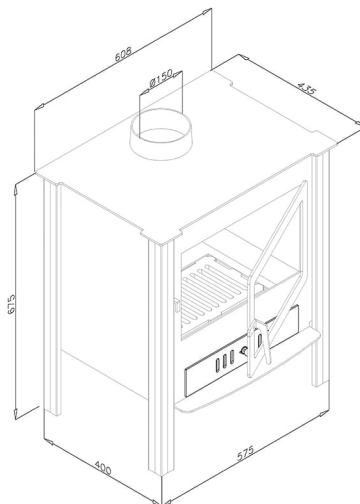

Taller Hermanos Catalina, S.A.
Zona Ind.Cañada de la Llosa, s/n.
47420 Iscar Valladolid Spain
Tel. +34 983 612 055
Fax +34 983 611 135

comercial@theca.es
www.theca.es