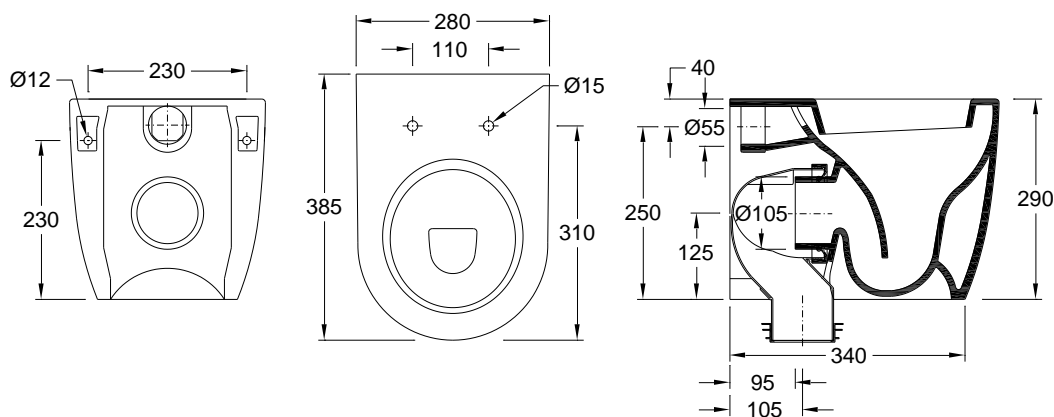

Bacia Júnior

Referência: 18651002

Imagem ilustrativa

Características:

- Material: Porcelana vitrificada
- Cor: Branco
- Tipo de fixação: Chão
- Sistema de descarga: Horizontal/Vertical
- Volume de descarga: 4L/Ajustável
- Absorção de água: <0,05%
- Garantia: 20 anos

Componentes/Acessórios:

- Ref.: 50259000 Tampo contraplacado marítimo com dobradiças inox (consultar cores)
- Ref.: 55118100 Tanque encastrável descarga 4L
- Ref.: 55034181 Placa de comando cromada

Dimensões:

- Comprimento: 385 mm
- Largura: 280 mm
- Altura: 290 mm
- Peso: 14,5 kg

| Desenho técnico |

Recomendações:

- Evitar deixar cair sobre a cerâmica objetos que possam danificar o vidro provocando riscos ou fissuras irreparáveis e danos no acabamento;
- Limpeza diária deve ser realizada com produtos de limpeza de sanitários não abrasivos, o uso de detergentes de limpeza contendo cloro ou ácido não é recomendado;
- Depósitos de calcário podem ser removidos com agentes de limpeza de calcário ou à base de ácidos fracos.