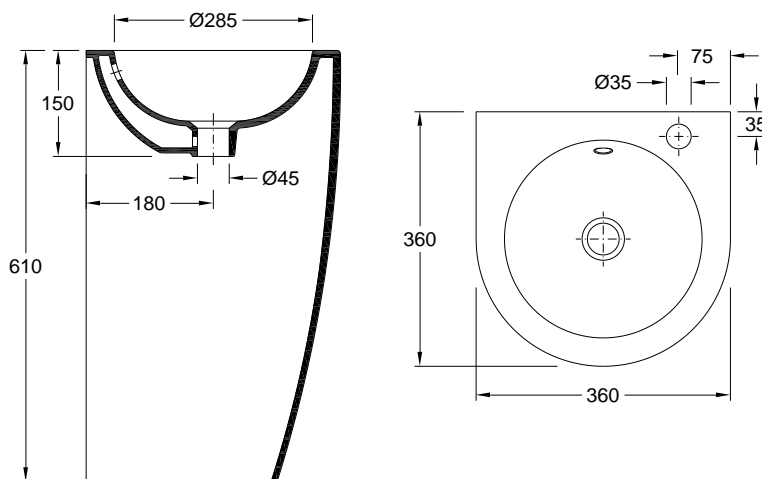

| Desenho técnico |

Recomendações:

- Evitar deixar cair sobre a cerâmica objetos que possam danificar o vidro provocando riscos ou fissuras irreparáveis e danos no acabamento;
- Limpeza diária deve ser realizada com produtos de limpeza de sanitários não abrasivos, o uso de detergentes de limpeza contendo cloro ou ácido não é recomendado;
- Depósitos de calcário podem ser removidos com agentes de limpeza de calcário ou à base de ácidos fracos.