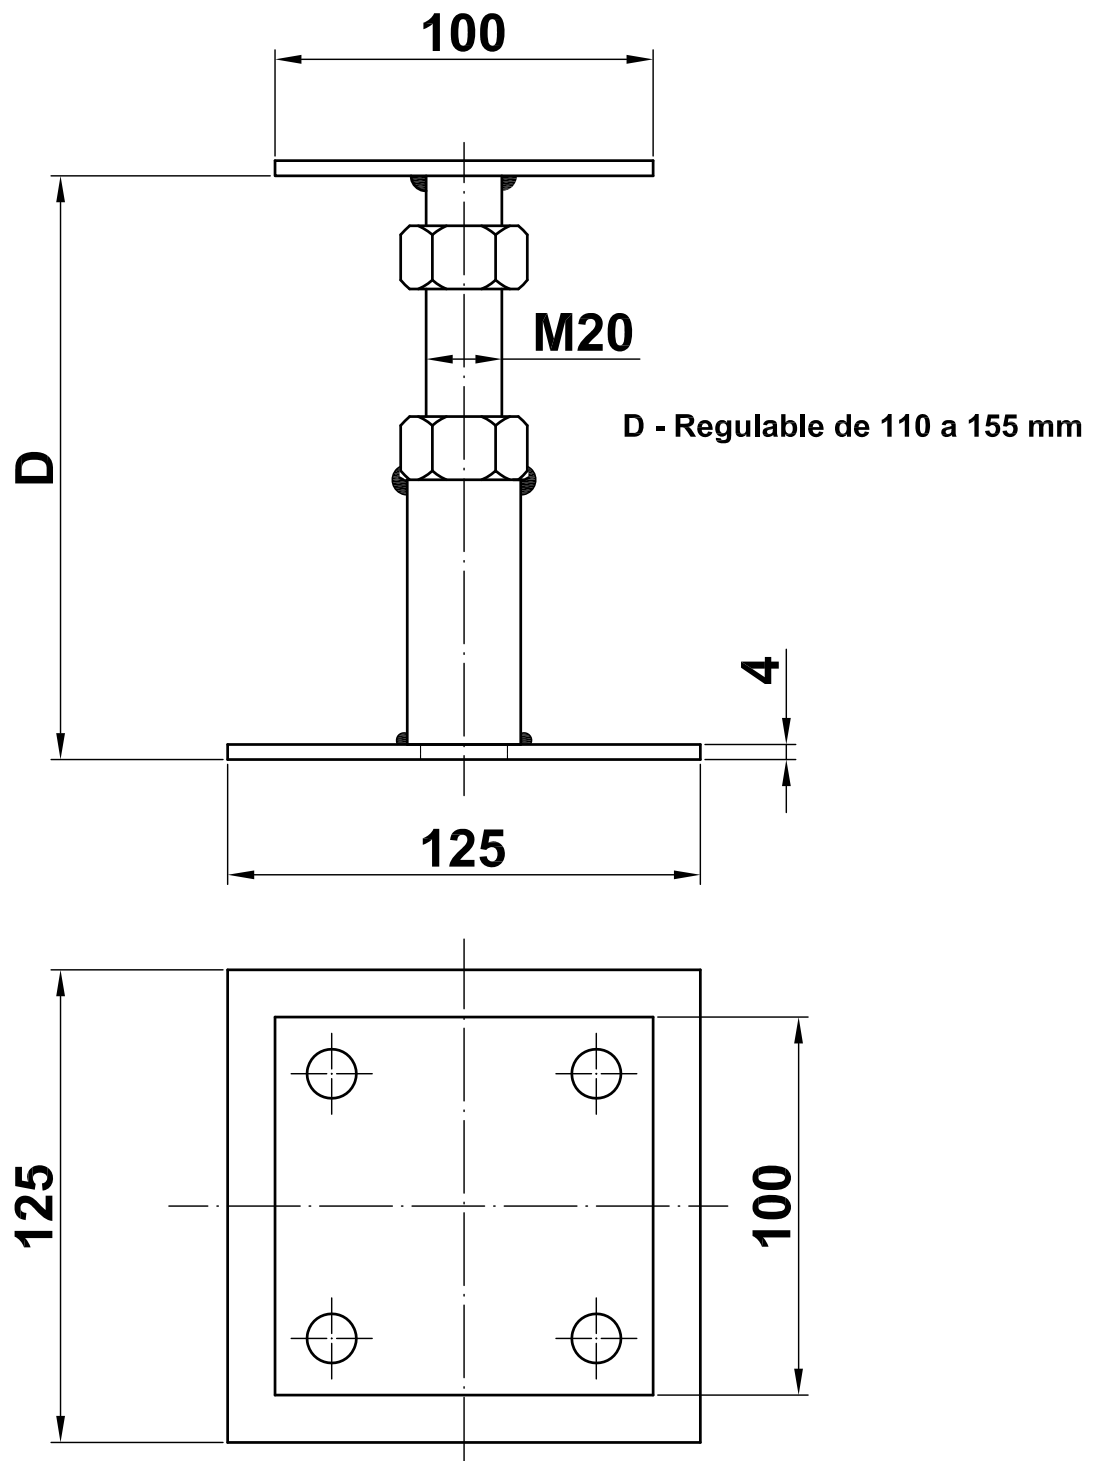

Mod. 360

Soporte

Suporte

Support

Pied de poteau réglable

www.amig.es

Amilibia y de la iglesia S.A
Poligono Industrial Zubieta s/n
48340 Amorebieta (Bizkaia) Spain