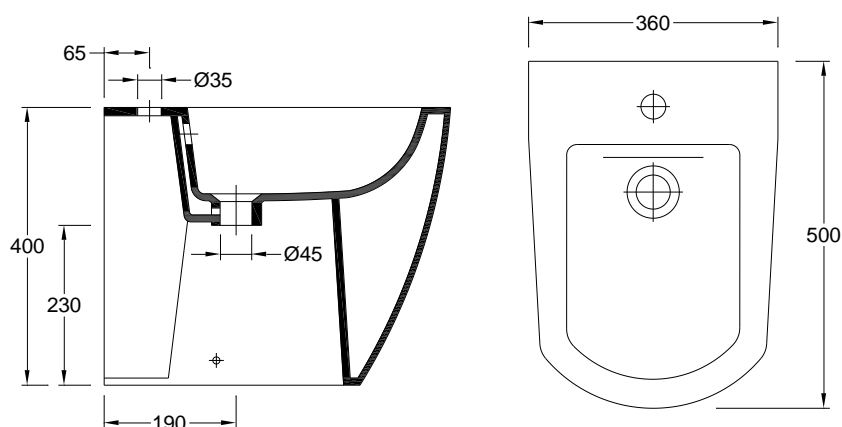

| Desenho técnico |

Recomendações:

- Evitar deixar cair sobre a cerâmica objetos que possam danificar o vidro provocando riscos ou fissuras irreparáveis e danos no acabamento;
- Limpeza diária deve ser realizada com produtos de limpeza de sanitários não abrasivos, o uso de detergentes de limpeza contendo cloro ou ácido não é recomendado;
- Depósitos de calcário podem ser removidos com agentes de limpeza de calcário ou à base de ácidos fracos.