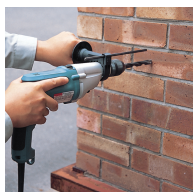

HP2051 Berbequim percutor 720W 13 mm

HP2051

Berbequim percutor 720W 13mm

Potente para trabalhos exigentes. Com portabrocas automático

Código EAN

0088381043243

INFORMAÇÕES TÉCNICA

Potência	720 W
RPM alta	0 - 2.900 Rpm
RPM baixo	0 - 1.200 Rpm
G.p.m elevada	0 - 58.000 gpm
G.p.m baixo	0 - 24.000 gpm
Capacidade portabrocas	1.5 - 13.0 mm
Capacidade máx. em pedra	20 mm
Capacidade máx pedra dura	13 mm
capacidade máx. em metal	8 - 13 mm
capacidade máx. em madeira	25 - 40 mm
Velocidades Mecânicas	2
Velocidade variável (interruptor)	✓
Cap. Perfuração (43mm)	✓
Embraiagem de segurança	✓
Portabrocas automático	✓
Comprimento do cabo	2.5 m
Peso	2.5 Kg
Dimensões (CxLxA)	360 x 70 x 220 mm

BENEFÍCIOS PARA O USUÁRIO

- Embraiagem de segurança.
- Berbequim de velocidade variável reversível para começar com precisão até mesmo para parafusar.
- Fácil mudança de rotação para rotação percussão.
- Amplo interruptor para accionar com vários dedos e botão de bloqueio.
- Punho antideslizante, com guia de profundidade.
- Europescoço de 43 mm.
- Robusto portabrocas automático 13 mm.