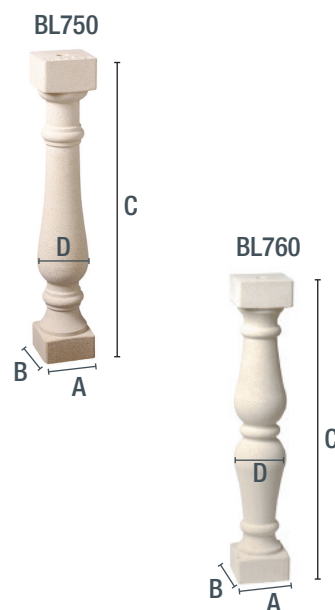

## Ficha de Producto:

Balaustres Serie 750

Los Balaustres Serie 750 disponen de un diseño estilizado acorde con las tendencias más actuales en este tipo de productos. Su altura proporciona la seguridad requerida en terrazas y balcones. Como toda la gama SAS, están fabricados sin armadura y con las más altas técnicas de compactación.

### PRODUCTOS COMPLEMENTARIOS

- Remate RB180
- Cuñas CB130
- Clavijas ARBAL50
- Pilar Clásico PBR750 o PBR850

### COLOR

### INFORMACIÓN TÉCNICA

Modelo	BL750	BL760
Longitud (A)	13	13
Ancho mín. (B)	13	13
Altura (C)	75	75
Dim. Ø máx. (D)	12,5	12,5
Peso (kg)	14,50	14,60
Piezas ml	5	5
ml palet	12,8	12,8
Piezas palet	64	64
Peso palet (kg)	943	949
Colores	Blanco	Blanco
Absorción agua (%)	<6	<6
No heladizo	✓	✓
Normativa	NO CE	NO CE