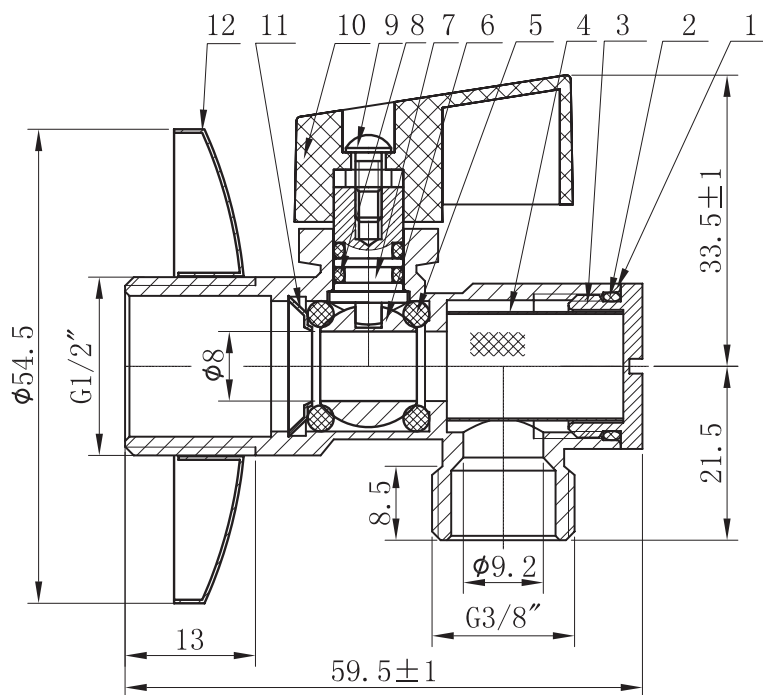

Ficha Técnica

Torneira Esfera c/ Filtro - TT309

1/2" X 3/8" MB60090102

ESCOLHA DE PROFISSIONAL

Legenda e componentes:

	Nome	Material
1	Corpo	HPb59-3
2	Vedante	NVR
3	Tampa de filtro	HPb59-3
4	Filtro	304
5	Vedante	NBR
6	Esfera	HPb56-4
7	Haste	HPb58-2
8	Vedante	NBR
9	Parafuso	Q235
10	Manipulo	ABS
11	Anel vedação	304
12	Roseta	SS304

Ficha Técnica

Torneira Esfera c/ Filtro - TT309

1/2" X 1/2" MB60090103

ESCOLHA DE PROFISSIONAL

Legenda e componentes:

	Nome	Material
1	Corpo	HPb59-3
2	Vedante	NVR
3	Tampa de filtro	HPb59-3
4	Filtro	304
5	Vedante	NBR
6	Esfera	HPb56-4
7	Haste	HPb58-2
8	Vedante	NBR
9	Parafuso	Q235
10	Manipulo	ABS
11	Anel vedação	304
12	Roseta	SS304

Ficha Técnica

Torneira Esfera c/ Filtro - TT309

1/2" X 3/4" MB60090104

ESCOLHA DE PROFISSIONAL

Legenda e componentes:

	Nome	Material
1	Corpo	HPb59-3
2	Vedante	NVR
3	Tampa de filtro	HPb59-3
4	Filtro	304
5	Vedante	NBR
6	Esfera	HPb56-4
7	Haste	HPb58-2
8	Vedante	NBR
9	Parafuso	Q235
10	Manipulo	ABS
11	Anel vedação	304
12	Roseta	SS304