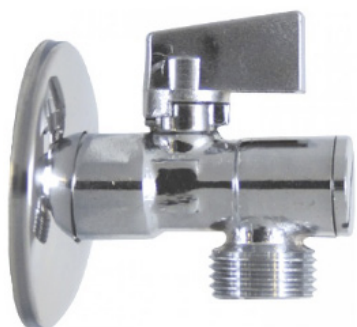

Ficha Técnica

Torneira Esfera c/ Filtro - TT309

1/2" X 3/8" MB60090102

ESCOLHA DE PROFISSIONAL

Legenda e componentes:

	Nome	Material
1	Corpo	HPb59-3
2	Vedante	NVR
3	Tampa de filtro	HPb59-3
4	Filtro	304
5	Vedante	NBR
6	Esfera	HPb56-4
7	Haste	HPb58-2
8	Vedante	NBR
9	Parafuso	Q235
10	Manipulo	ABS
11	Anel vedação	304
12	Roseta	SS304

Ficha Técnica

Torneira Esfera c/ Filtro - TT309

1/2" X 1/2" MB60090103

ESCOLHA DE PROFISSIONAL

Legenda e componentes:

	Nome	Material
1	Corpo	HPb59-3
2	Vedante	NVR
3	Tampa de filtro	HPb59-3
4	Filtro	304
5	Vedante	NBR
6	Esfera	HPb56-4
7	Haste	HPb58-2
8	Vedante	NBR
9	Parafuso	Q235
10	Manipulo	ABS
11	Anel vedação	304
12	Roseta	SS304

Ficha Técnica

Torneira Esfera c/ Filtro - TT309

1/2" X 3/4" MB60090104

ESCOLHA DE PROFISSIONAL

Legenda e componentes:

	Nome	Material
1	Corpo	HPb59-3
2	Vedante	NVR
3	Tampa de filtro	HPb59-3
4	Filtro	304
5	Vedante	NBR
6	Esfera	HPb56-4
7	Haste	HPb58-2
8	Vedante	NBR
9	Parafuso	Q235
10	Manipulo	ABS
11	Anel vedação	304
12	Roseta	SS304