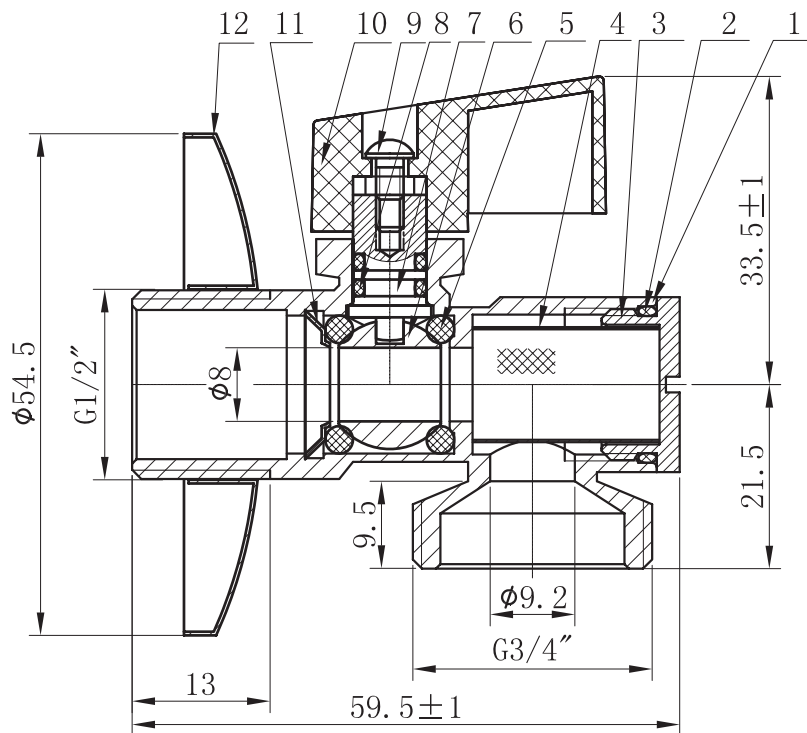

Ficha Técnica

Torneira Esfera c/ Filtro - TT309

1/2" X 3/8" MB60090102

ESCOLHA DE PROFISSIONAL

Legenda e componentes:

	Nome	Material
1	Corpo	HPb59-3
2	Vedante	NVR
3	Tampa de filtro	HPb59-3
4	Filtro	304
5	Vedante	NBR
6	Esfera	HPb56-4
7	Haste	HPb58-2
8	Vedante	NBR
9	Parafuso	Q235
10	Manipulo	ABS
11	Anel vedação	304
12	Roseta	SS304

Ficha Técnica

Torneira Esfera c/ Filtro - TT309

1/2" X 1/2" MB60090103

ESCOLHA DE PROFISSIONAL

Legenda e componentes:

	Nome	Material
1	Corpo	HPb59-3
2	Vedante	NVR
3	Tampa de filtro	HPb59-3
4	Filtro	304
5	Vedante	NBR
6	Esfera	HPb56-4
7	Haste	HPb58-2
8	Vedante	NBR
9	Parafuso	Q235
10	Manipulo	ABS
11	Anel vedação	304
12	Roseta	SS304

Ficha Técnica

Torneira Esfera c/ Filtro - TT309

1/2" X 3/4" MB60090104

ESCOLHA DE PROFISSIONAL

Legenda e componentes:

	Nome	Material
1	Corpo	HPb59-3
2	Vedante	NVR
3	Tampa de filtro	HPb59-3
4	Filtro	304
5	Vedante	NBR
6	Esfera	HPb56-4
7	Haste	HPb58-2
8	Vedante	NBR
9	Parafuso	Q235
10	Manipulo	ABS
11	Anel vedação	304
12	Roseta	SS304