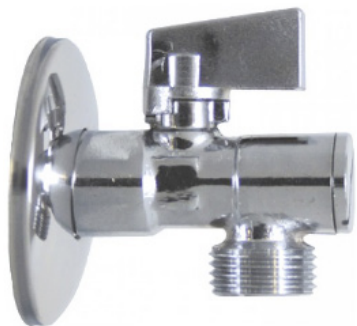

Ficha Técnica

Torneira Esfera c/ Filtro - TT309

1/2" X 3/8" MB60090102

ESCOLHA DE PROFISSIONAL

Legenda e componentes:

	Nome	Material
1	Corpo	HPb59-3
2	Vedante	NVR
3	Tampa de filtro	HPb59-3
4	Filtro	304
5	Vedante	NBR
6	Esfera	HPb56-4
7	Haste	HPb58-2
8	Vedante	NBR
9	Parafuso	Q235
10	Manipulo	ABS
11	Anel vedação	304
12	Roseta	SS304

Ficha Técnica

Torneira Esfera c/ Filtro - TT309

1/2" X 1/2" MB60090103

ESCOLHA DE PROFISSIONAL

Legenda e componentes:

	Nome	Material
1	Corpo	HPb59-3
2	Vedante	NVR
3	Tampa de filtro	HPb59-3
4	Filtro	304
5	Vedante	NBR
6	Esfera	HPb56-4
7	Haste	HPb58-2
8	Vedante	NBR
9	Parafuso	Q235
10	Manipulo	ABS
11	Anel vedação	304
12	Roseta	SS304

Ficha Técnica

Torneira Esfera c/ Filtro - TT309

1/2" X 3/4" MB60090104

ESCOLHA DE PROFISSIONAL

Legenda e componentes:

	Nome	Material
1	Corpo	HPb59-3
2	Vedante	NVR
3	Tampa de filtro	HPb59-3
4	Filtro	304
5	Vedante	NBR
6	Esfera	HPb56-4
7	Haste	HPb58-2
8	Vedante	NBR
9	Parafuso	Q235
10	Manipulo	ABS
11	Anel vedação	304
12	Roseta	SS304