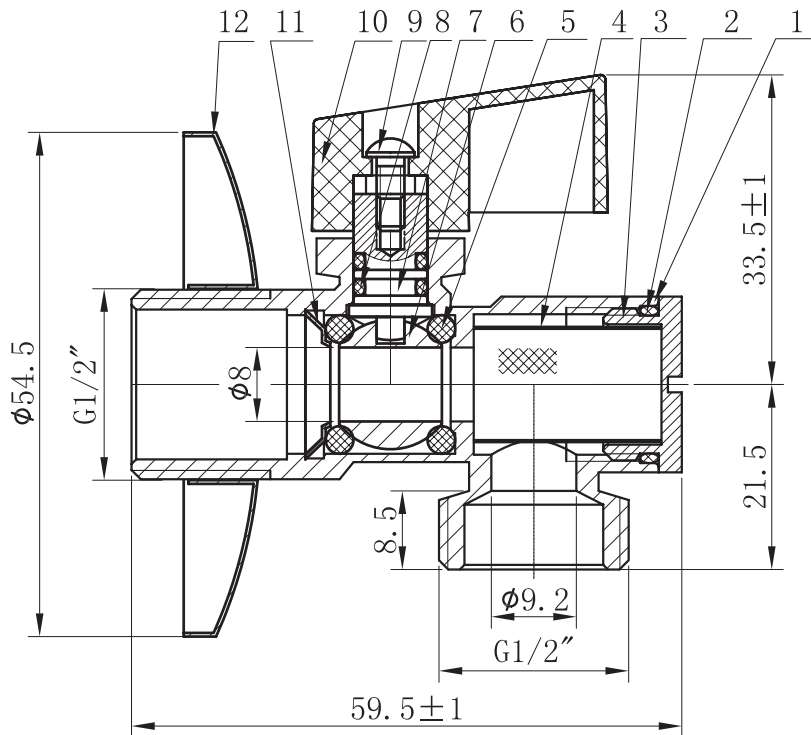

Ficha Técnica

Torneira Esfera c/ Filtro - TT309

1/2" X 3/8" MB60090102

ESCOLHA DE PROFISSIONAL

Legenda e componentes:

	Nome	Material
1	Corpo	HPb59-3
2	Vedante	NVR
3	Tampa de filtro	HPb59-3
4	Filtro	304
5	Vedante	NBR
6	Esfera	HPb56-4
7	Haste	HPb58-2
8	Vedante	NBR
9	Parafuso	Q235
10	Manipulo	ABS
11	Anel vedação	304
12	Roseta	SS304

Ficha Técnica

Torneira Esfera c/ Filtro - TT309

1/2" X 1/2" MB60090103

ESCOLHA DE PROFISSIONAL

Legenda e componentes:

	Nome	Material
1	Corpo	HPb59-3
2	Vedante	NVR
3	Tampa de filtro	HPb59-3
4	Filtro	304
5	Vedante	NBR
6	Esfera	HPb56-4
7	Haste	HPb58-2
8	Vedante	NBR
9	Parafuso	Q235
10	Manipulo	ABS
11	Anel vedação	304
12	Roseta	SS304

Ficha Técnica

Torneira Esfera c/ Filtro - TT309

1/2" X 3/4" MB60090104

ESCOLHA DE PROFISSIONAL

Legenda e componentes:

	Nome	Material
1	Corpo	HPb59-3
2	Vedante	NVR
3	Tampa de filtro	HPb59-3
4	Filtro	304
5	Vedante	NBR
6	Esfera	HPb56-4
7	Haste	HPb58-2
8	Vedante	NBR
9	Parafuso	Q235
10	Manipulo	ABS
11	Anel vedação	304
12	Roseta	SS304