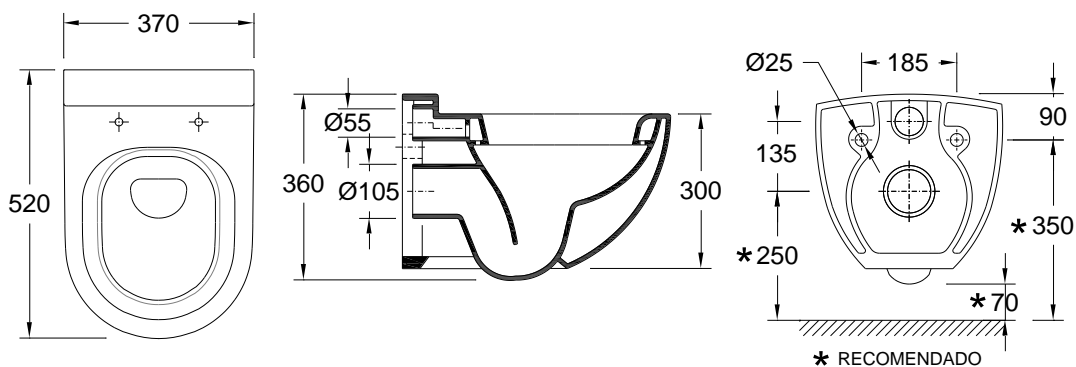

| Desenho técnico |