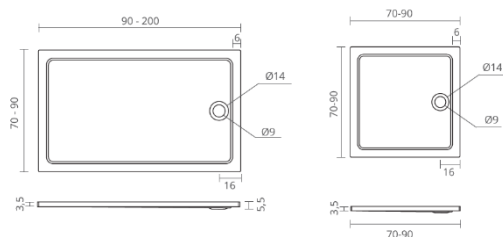

## FICHA TÉCNICA | DATASHEET | FICHE TECHNIQUE | FICHA TÉCNICA

Base de Duche Acrílica Soft  
Soft Acrylic Shower Tray  
Receveur de Douche Acrilique Soft  
Plato de Ducha Acrílico Soft

MODELO | MODEL | MODÈLE | MODELO

Soft

REFERÊNCIA: Ver anexo

medidas em cm // measures in cm // mesures en cm // medidas en cm

### CARACTERÍSTICAS TÉCNICAS | TECHNICAL FEATURES | CARACTÉRISTIQUES TECHNIQUES | CARACTERÍSTICAS TÉCNICAS

- Base de duche retangular e quadrada
- Material: 100% acrílico
- Altura: 3,5cm
- Espessura: 3mm
- Não inclui válvula
- Furação Ø90mm
- Medidas disponíveis no anexo
- De acordo com a norma: EN14527:2006+43;A1:2010
- Square or Rectangular shower tray
- Material: 100% acrylic
- Height: 3,5cm
- Thickness: 3mm
- Does not include valve
- Hole Ø90mm
- Available measures on the attachment
- According to standard: EN14527:2006+43;A1:2010
- Receveur de douche rectangulaire ou carré
- Matériel: 100% acrylique
- Hauteur: 3,5cm
- Epaisseur: 3 mm
- N'inclut pas de vanne
- Trou Ø90mm
- Mesures disponibles dans l'attachement
- Conformément à la norme : EN14527:2006+43;A1:2010
- Plato de ducha quadrada ou rectangular
- Material: 100% acrílico
- Altura: 3,5 cm
- Espesor: 3 mm
- No incluye válvula
- Agujero Ø90mm
- Medidas disponibles en el archivo adjunto
- De acuerdo con la normativa: EN14527:2006+43;A1:2010