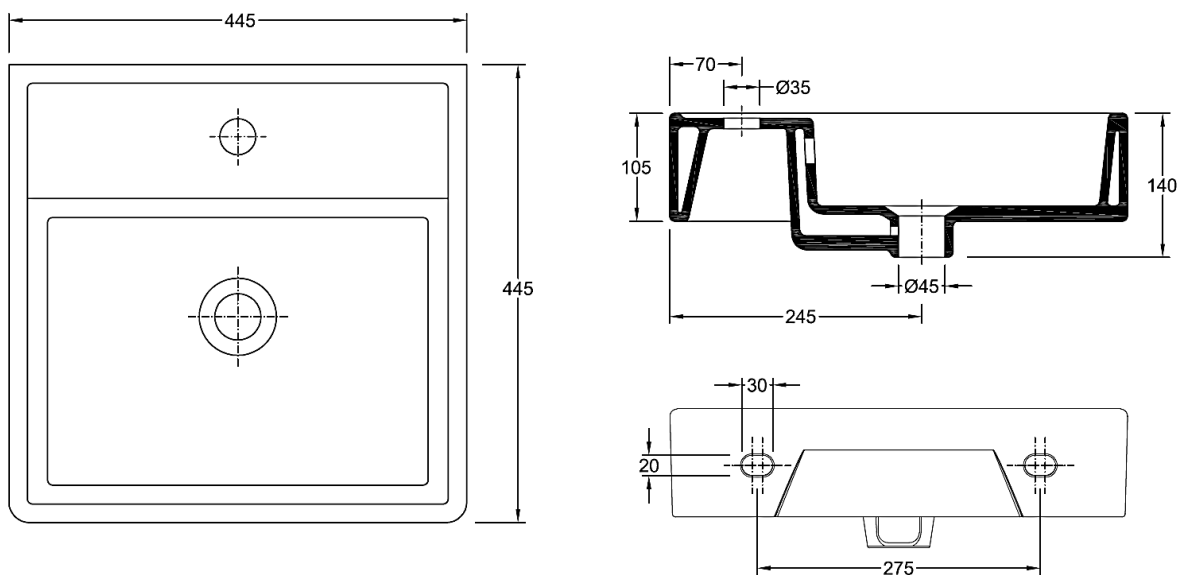

| Desenho técnico |