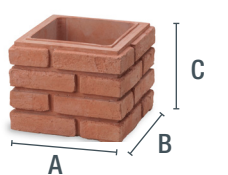

Ficha de Producto:

Pilar Briqueta

Este modelo de Pilar se fabrica en tres tamaños y dos colores y tiene un acabado inspirado en el ladrillo de obra de toda la vida.

Los Pilares & Bloques de hormigón SAS son piezas de fácil ensamblaje ya que cuentan con un machihembrado que facilita su rápida colocación. Esto hará que puedas realizar tu proyecto sin necesidad de mano de obra especializada.

PRODUCTOS COMPLEMENTARIOS

- Cubrepilares
- Chimeneas Chimenea Briqueta
- Aspiradores Estáticos Cuadrados SAS

COLORES

PBRIQ30

INFORMACIÓN TÉCNICA

Modelo	PBRIQ30	PBRIQ40	PBRIQ4012
Longitud (A)	30	40	40
Ancho (B)	30	40	40
Altura (C)	24	24	12
Dim. int.	22,5 x 22,5	32 x 32	32 x 32
Piezas m.pilar	5	5	9
Peso (kg)	23,70	31,90	16,15
Piezas palet	45	30	48
Peso palet (kg)	1.082	973	767
Colores		Siena	
Resist. flexotracción (MPa)	≥ 5	≥ 5	≥ 5
Absorción del agua (%)	≤ 5	≤ 5	≤ 5
Resist. compresión (MPa)	454 Kg/cm³	454 Kg/cm³	454 Kg/cm³
Resistencia a las heladas	✓	✓	✓
Normativa	NO CE	NO CE	NO CE

INFORMACIÓN COMPLEMENTARIA DISPONIBLE

- Recomendaciones de Colocación [Pilares & Bloques SAS.](#)
- Galería de Imágenes [Pilar Briqueta.](#)