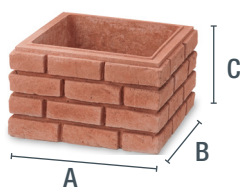

Ficha de Producto:

Pilar Briqueta

Este modelo de Pilar se fabrica en tres tamaños y dos colores y tiene un acabado inspirado en el ladrillo de obra de toda la vida.

Los Pilares & Bloques de hormigón SAS son piezas de fácil ensamblaje ya que cuentan con un machihembrado que facilita su rápida colocación. Esto hará que puedas realizar tu proyecto sin necesidad de mano de obra especializada.

PRODUCTOS COMPLEMENTARIOS

- Cubrepilares
- Chimeneas Chimenea Briqueta
- Aspiradores Estáticos Cuadrados SAS

COLORES

PBRIQ40

INFORMACIÓN TÉCNICA

Modelo	PBRIQ30	PBRIQ40	PBRIQ4012
Longitud (A)	30	40	40
Ancho (B)	30	40	40
Altura (C)	24	24	12
Dim. int.	22,5 x 22,5	32 x 32	32 x 32
Piezas m.pilar	5	5	9
Peso (kg)	23,70	31,90	16,15
Piezas palet	45	30	48
Peso palet (kg)	1.082	973	767
Colores		Siena	
Resist. flexotracción (MPa)	≥ 5	≥ 5	≥ 5
Absorción del agua (%)	≤ 5	≤ 5	≤ 5
Resist. compresión (MPa)	454 Kg/cm³	454 Kg/cm³	454 Kg/cm³
Resistencia a las heladas	✓	✓	✓
Normativa	NO CE	NO CE	NO CE

INFORMACIÓN COMPLEMENTARIA DISPONIBLE

- Recomendaciones de Colocación [Pilares & Bloques SAS.](#)
- Galería de Imágenes [Pilar Briqueta.](#)