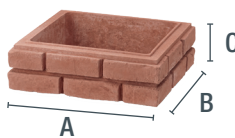

PBRIQ4012

INFORMACIÓN TÉCNICA

Modelo	PBRIQ30	PBRIQ40	PBRIQ4012
Longitud (A)	30	40	40
Ancho (B)	30	40	40
Altura (C)	24	24	12
Dim. int.	22,5 x 22,5	32 x 32	32 x 32
Piezas m.pilar	5	5	9
Peso (kg)	23,70	31,90	16,15
Piezas palet	45	30	48
Peso palet (kg)	1.082	973	767
Colores		Siena	
Resist. flexotracción (MPa)	≥ 5	≥ 5	≥ 5
Absorción del agua (%)	≤ 5	≤ 5	≤ 5
Resist. compresión (MPa)	454 Kg/cm³	454 Kg/cm³	454 Kg/cm³
Resistencia a las heladas	✓	✓	✓
Normativa	NO CE	NO CE	NO CE

INFORMACIÓN COMPLEMENTARIA DISPONIBLE

- Recomendaciones de Colocación [Pilares & Bloques SAS.](#)
- Galería de Imágenes [Pilar Briqueta.](#)