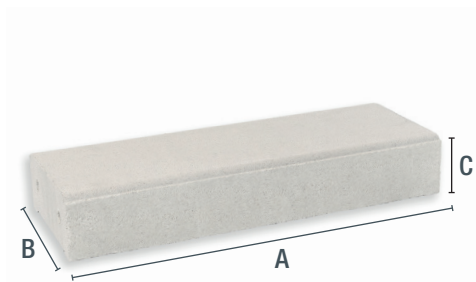

Ficha de Producto:

Remate RB

Este remate permite tener un único modelo que sirve para las Series 400, 500, 600, 750, 800 y 850. Sirve para pasamanos y también como zócalo. Como toda la gama SAS, el Remate RB está fabricado sin armadura y con las más altas técnicas de compactación.

PRODUCTOS COMPLEMENTARIOS

- Balaustres
- Pilares Clásicos
- Cubrepilares Para Pilares Clásicos

COLOR

INFORMACIÓN TÉCNICA

Modelo	RB180*
Longitud (A)	50
Ancho (B)	18
Altura (C)	8
Dim. int. (D)	13,5
Peso (kg)	14,95
Piezas ml	2
Piezas palet	96
Peso palet (kg)	1.451
Colores	Blanco
Absorción agua (%)	<6
No heladizo	✓
Normativa	NO CE