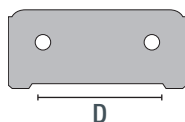

Ficha de Producto:

Remate RB

Este remate permite tener un único modelo que sirve para las Series 400, 500, 600, 750, 800 y 850. Sirve para pasamanos y también como zócalo. Como toda la gama SAS, el Remate RB está fabricado sin armadura y con las más altas técnicas de compactación.

PRODUCTOS COMPLEMENTARIOS

- Balaustres
- Pilares Clásicos
- Cubrepilares Para Pilares Clásicos

COLOR

INFORMACIÓN TÉCNICA

Modelo	RB180*
Longitud (A)	50
Ancho (B)	18
Altura (C)	8
Dim. int. (D)	13,5
Peso (kg)	14,95
Piezas ml	2
Piezas palet	96
Peso palet (kg)	1.451
Colores	Blanco
Absorción agua (%)	<6
No heladizo	✓
Normativa	NO CE