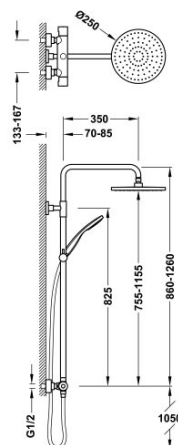

TRES

21639502NM

Conjunto de torneira termostática de parede de 2 vias para duche

- Com inversor integrado no regulador de caudal.
- Barra de duche telescópica.
- Chuveiro de duche orientável: Ø 250 mm.
- Suporte deslizante e orientável para duche de mão.
- Duche de mão anticalcário: Ø 100 mm.
- Bicha flexível acetinada.

Fácil limpeza do cartucho termostático sem perder a calibração da temperatura.

Acabamento Preto mate.

Tres Comercial, S.A. | C/Penedès, 16-26 | Zona Industrial, Sector A | 08759 Vallirana (Barcelona)

T (+34) 936834004 | F (+34) 936835061 | infotres@tresgriferia.com