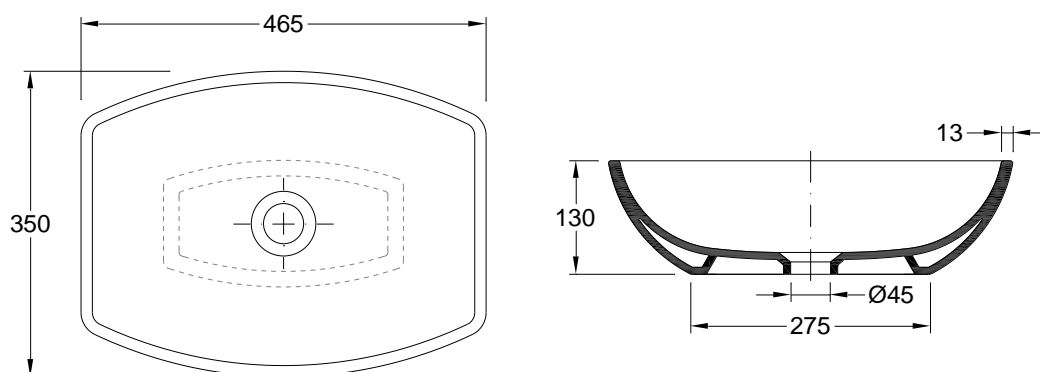

| Desenho técnico |

Recomendações:

- Evitar deixar cair sobre a cerâmica objetos que possam danificar o vidro provocando riscos ou fissuras irreparáveis e danos no acabamento;
- Limpeza diária deve ser realizada com produtos de limpeza de sanitários não abrasivos, o uso de detergentes de limpeza contendo cloro ou ácido não é recomendado;
- Depósitos de calcário podem ser removidos com agentes de limpeza de calcário ou à base de ácidos fracos.