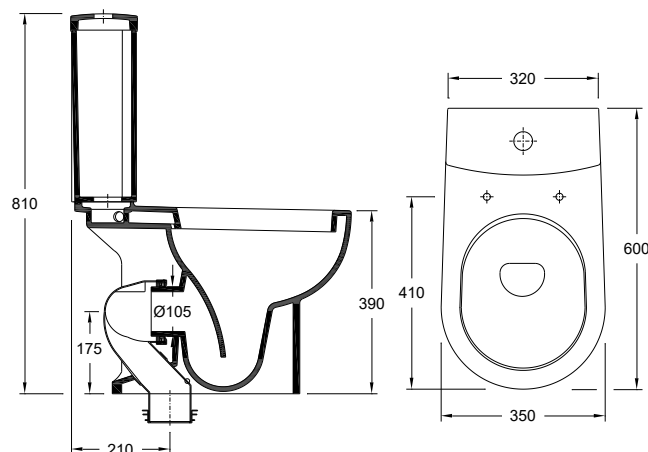

### Dimensões | Dimensiones (mm)

	L	W	H
29	600	350	810

37051XX2V  
[Colours](#) | [Couleurs](#)

**Technical Drawing | Dessin technique**

**Dimensions | Dimensions (mm)**

	L	W	H
29	600	350	810

**Components | Composants**

Included Inclus	37051002	<b>Close Coupled WC Dual   Cuvette Compacte Sortie Verticale</b>
	55114030	<b>Discharge Curve f/ Close Coupled Vertical Outlet   Courbe de débit verticale</b>
	55185000	<b>Lateral fixing kit   Kit d'installation latérale</b>
Required Nécessaire		<b>Ceramic Cistern or Flowmeter   Réservoir en céramique ou Fluxomètre</b>
		<b>Plastic Cistern or Mechanism   Réservoir en plastique ou Mécanisme</b>
		<b>Normal or soft-close Toilet seat   Abattant normal ou soft-close</b>

### Dimensions | Dimensions (mm)

	L	W	H
29	600	350	810