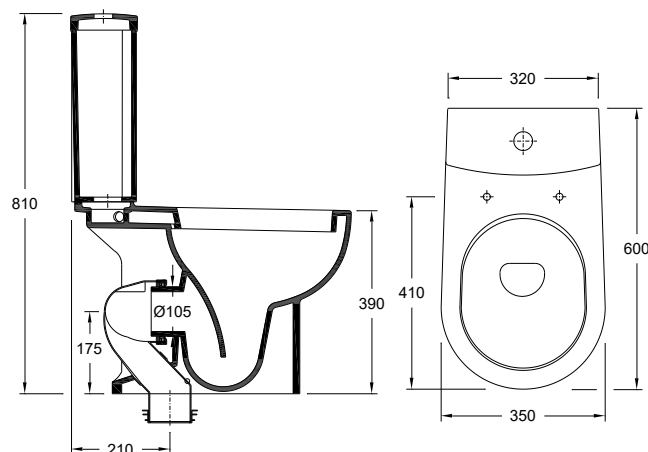

### Desenho Técnico | Diseño Técnico

### Dimensões | Dimensiones (mm)

	L	W	H
29	600	350	810

### Dimensions | Dimensions (mm)

	L	W	H
29	600	350	810