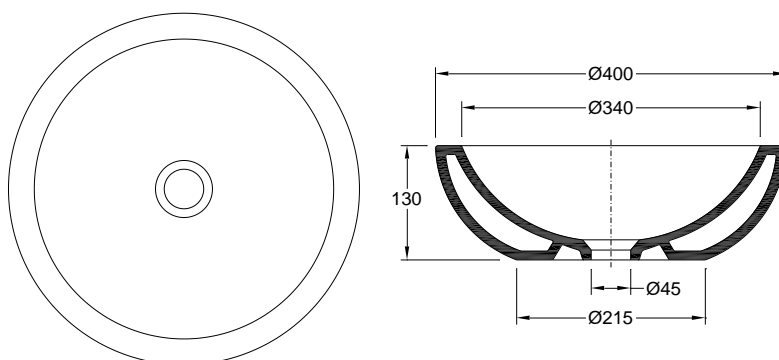

| Desenho técnico |

Recomendações:

- Evitar deixar cair sobre a cerâmica objetos que possam danificar o vitrado provocando riscos ou fissuras irreparáveis e danos no acabamento;
- Limpeza diária deve ser realizada com produtos de limpeza de sanitários não abrasivos, o uso de detergentes de limpeza contendo cloro ou ácido não é recomendado;
- Depósitos de calcário podem ser removidos com agentes de limpeza de calcário ou à base de ácidos fracos.