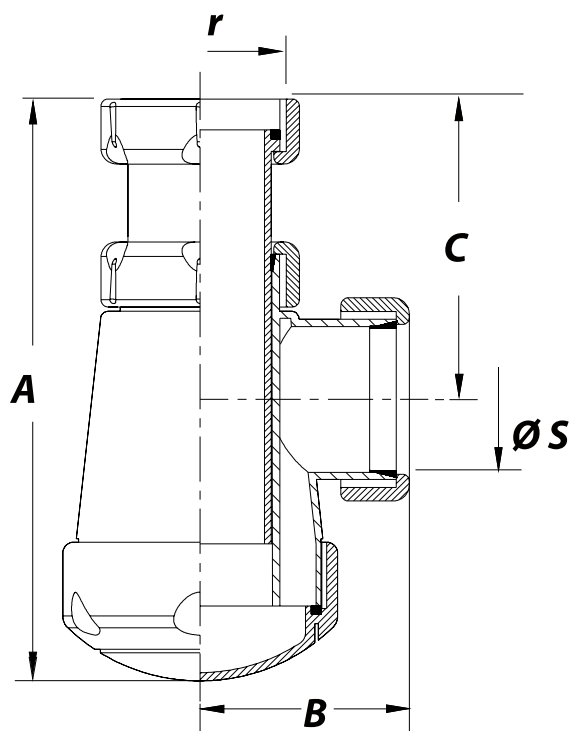

Referência	Medidas	Carac.	u./caixa
004016	1 1/4	-	50
004058	1 1/2	EN274	50

JUNTAFIX **EN 274**

EN274

Botella corto extensible, salida horizontal, racor.

Dimensões

Referência	A max/min	B	C max/min	r.	ØS
004016	205-140	50	135-65	1 ¼"	32
004058	220-150	60	140-70	1 ½"	40