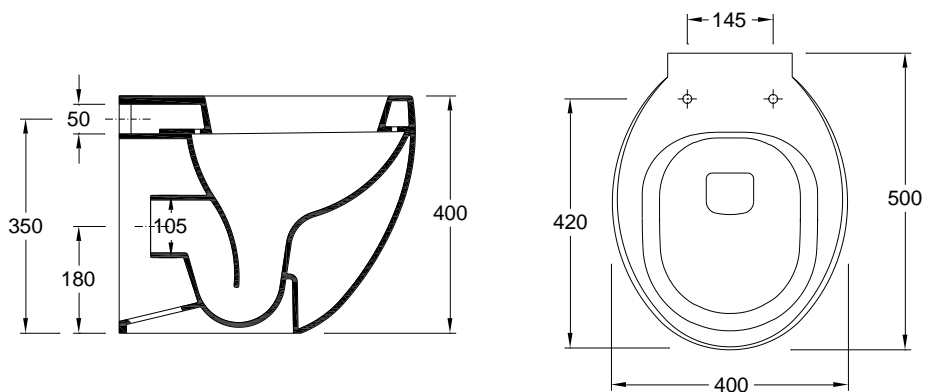

Características:

- Material: Porcelana vitrificada
- Tipo de fixação: Parede
- Sistema de descarga: Horizontal
- Absorção de água: <0,05%
- Garantia: 20 anos

Componentes/Acessórios:

- Ref.: 50268005 Tampo termodur com dobradiça soft-close inox Take-off
- Ref.: 55114011 Curva de descarga vertical
- Ref.: 55040010 Tubo de descarga horizontal
- Ref.: 55185000 Kit de fixação lateral
- Ref.: 55150190 Kit de fixação posterior

Dimensões:

- Comprimento: 500 mm
- Largura: 400 mm
- Altura: 400 mm
- Peso: 22,2 kg

| Desenho técnico |

Recomendações:

- Evitar deixar cair sobre a cerâmica objetos que possam danificar o vidrado provocando riscos ou fissuras irreparáveis e danos no acabamento;
- Limpeza diária deve ser realizada com produtos de limpeza de sanitários não abrasivos, o uso de detergentes de limpeza contendo cloro ou ácido não é recomendado;
- Depósitos de calcário podem ser removidos com agentes de limpeza de calcário ou à base de ácidos fracos.