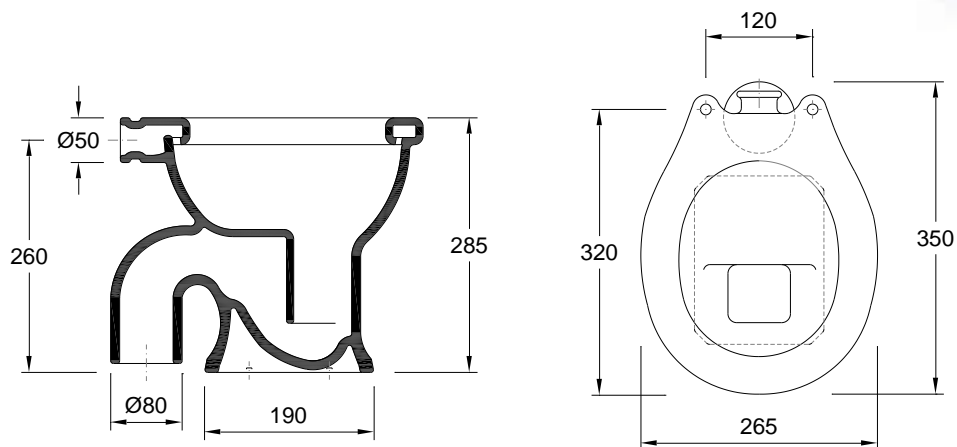

Características | Especificaciones

Material
Material **Porcelana Vitrificada**

Descarga
Descarga **Vertical**

Fixação
Fijación **Ao Chão | Al Suelo**

Volume de descarga
Volumen de descarga **4L**

Garantia
Garantía

Outras características técnicas
Otras especificaciones técnicas

18650XX2K
[Cores](#) | [Colores](#)

Desenho Técnico | Diseño Técnico

Dimensões | Dimensiones (mm)

	L	W	H
6	350	265	285

Componentes | Componentes

Incluído Incluido	18650002	Bacia Normal Descarga Vertical Inodoro p/ Tanque Empotrado Salida Vertical
	50697040	Redutor de alimentação Reductor de alimentación
	55005000	Emboque de alimentação Emboque de alimentación
	55007310	Kit de fixação para bacia Kit de fijación para inodoro
	55155020	Tubo de descarga Vertical Manguito de descarga vertical
Necessário Requerido	Tanque Cerâmico ou Fluxómetro Tanque Cerámico ou Fluxor	
	Tanque Plástico ou Mecanismo Tanque Plástico ou Mecanismo	
	Tampo Normal ou Soft-close Tapa normal o de cierre suave	

Other technical features
Autres caractéristiques techniques

18650XX2K
[Colours | Couleurs](#)

Technical Drawing | Dessin technique

Dimensions | Dimensions (mm)

	L	W	H
6	350	265	285

Components | Composants

Included Inclus	18650002	Concealed WC Vertical Outlet Cuvette Normale Sortie Verticale
	50697040	Inlet reducer Réducteur de puissance
	55005000	Inlet sealing rubber Encoche d'alimentation
	55007310	Fixing kit for WC Kit d'installation pour cuvette
	55155020	Vertical discharge tube Tuyau d'évacuation verticale
Required Nécessaire	Ceramic Cistern or Flowmeter Réservoir en céramique ou Fluxomètre	
	Plastic Cistern or Mechanism Réservoir en plastique ou Mécanisme	
	Normal or soft-close Toilet seat Abattant normal ou soft-close	