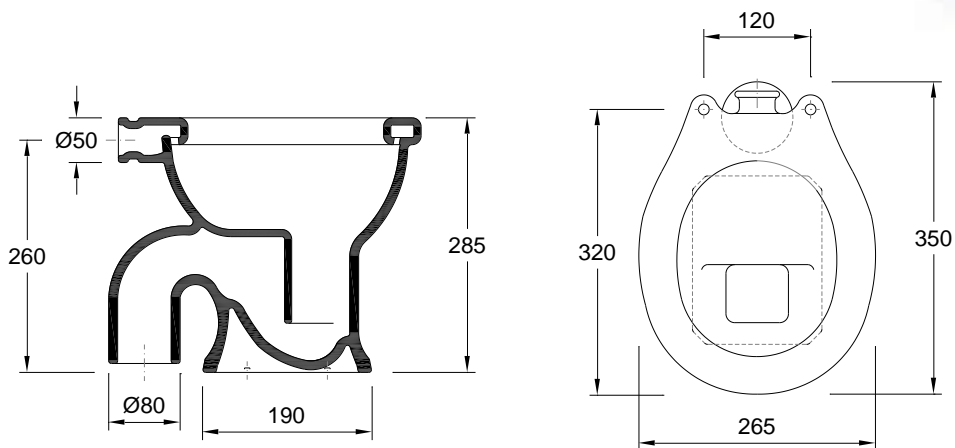

Outras características técnicas
Otras especificaciones técnicas

18650XX2K
[Cores](#) | [Colores](#)

Desenho Técnico | Diseño Técnico

Dimensões | Dimensiones (mm)

	L	W	H
6	350	265	285

Componentes | Componentes

Other technical features
Autres caractéristiques techniques

18650XX2K
[Colours | Couleurs](#)

Technical Drawing | Dessin technique

Dimensions | Dimensions (mm)

	L	W	H
6	350	265	285

Components | Composants

Included Inclus	18650002	Concealed WC Vertical Outlet Cuvette Normale Sortie Verticale
	50697040	Inlet reducer Réducteur de puissance
	55005000	Inlet sealing rubber Encoche d'alimentation
	55007310	Fixing kit for WC Kit d'installation pour cuvette
	55155020	Vertical discharge tube Tuyau d'évacuation verticale
Required Nécessaire	Ceramic Cistern or Flowmeter Réservoir en céramique ou Fluxomètre	
	Plastic Cistern or Mechanism Réservoir en plastique ou Mécanisme	
	Normal or soft-close Toilet seat Abattant normal ou soft-close	