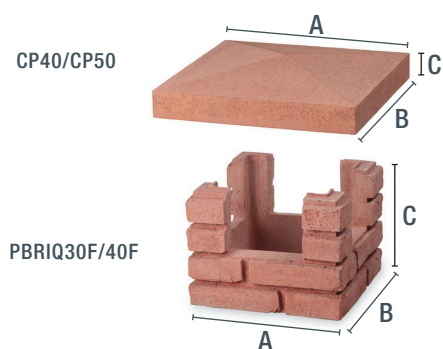

La Chimenea Briqueta está inspirada en el ladrillo de construcción tradicional. Se fabrica en dos medidas y en color Rojo-Siena y encaja en estilos más tradicionales donde se quiere enfatizar el ladrillo a cara vista de la obra.

PRODUCTOS COMPLEMENTARIOS

· Pilar Briqueta

COLORES

INFORMACIÓN TÉCNICA

Modelo	CP40	PBRIQ30F	CP50	PBRIQ40F
Tipo de pieza	Cubrepilar	Salida de humos	Cubrepilar	Salida de humos
Longitud (A)	40	30	50	40
Ancho (B)	40	30	50	40
Grosor mín. (C)	5,5	24	6	24
Grosor máx. (D)	9	-	10	-
Dist. Goterón * (E)	35,5	-	45,5	-
Peso (kg)	20,40	14,75	35,60	19,65
Piezas palet	24	24	14	24
Peso palet (kg)	506	370	514	488
Colores	Rojo	Siena	Rojo	Siena
Resist. flexotracción (MPa)	≥ 5	≥ 5	≥ 5	≥ 5
Absorción del agua (%)	≤ 5	≤ 5	≤ 5	≤ 5
Resist. compresión (MPa)	454 Kg/cm³	454 Kg/cm³	454 Kg/cm³	454 Kg/cm³
Resistencia a las heladas	✓	✓	✓	✓
Normativa	NO CE	NO CE	NO CE	NO CE

INFORMACIÓN COMPLEMENTARIA DISPONIBLE

- Recomendaciones de Colocación [Aspiradores Estáticos y Chimeneas.](#)
- Galería de Imágenes [Chimenea Briqueta.](#)