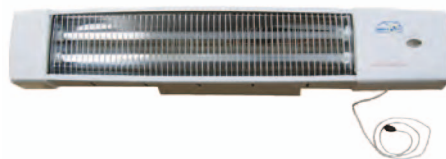

29,90 € Ref.: 12939020

Radiador MT1510

MERCAGAS

600-1200 W. Haste de quartzo, interruptor de segurança, cabeça e pé ajustáveis.

32,90 € Ref.: 99739003

Radiador MT1506

MERCAGAS

1000-2000 W. Função quente/frio, temperatura ajustável, termostato de segurança.