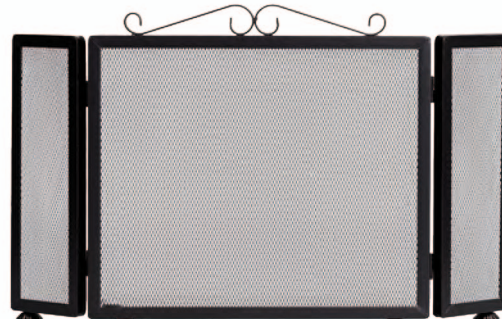

Dobrável com portas.
Medidas 123x68 cm.

139,90 € Ref.: 39675014

Painel Faíscas IMEX

Medidas 69x70 cm.

49,90 € Ref.: 39675010

Painel Faíscas IMEX

Com portas.
Medidas 81x68 cm.

119,90 € Ref.: 39610014

Painel Faíscas IGNO

Dobrável 113x50 cm.

49,90 € Ref.: 76580017

Painel Faíscas IGNO

Com portas. 113,5x50 cm.

49,90 € Ref.: 76580018

Manutenção

Ignição em Gel