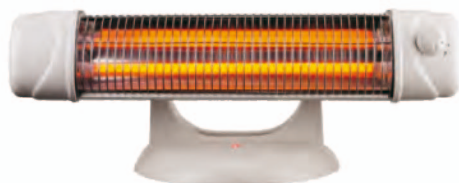

Radiador MT1510

MERCAGAS

600-1200 W. Haste de quartzo, interruptor de segurança, cabeça e pé ajustáveis.

32,90 € Ref.: 99739003