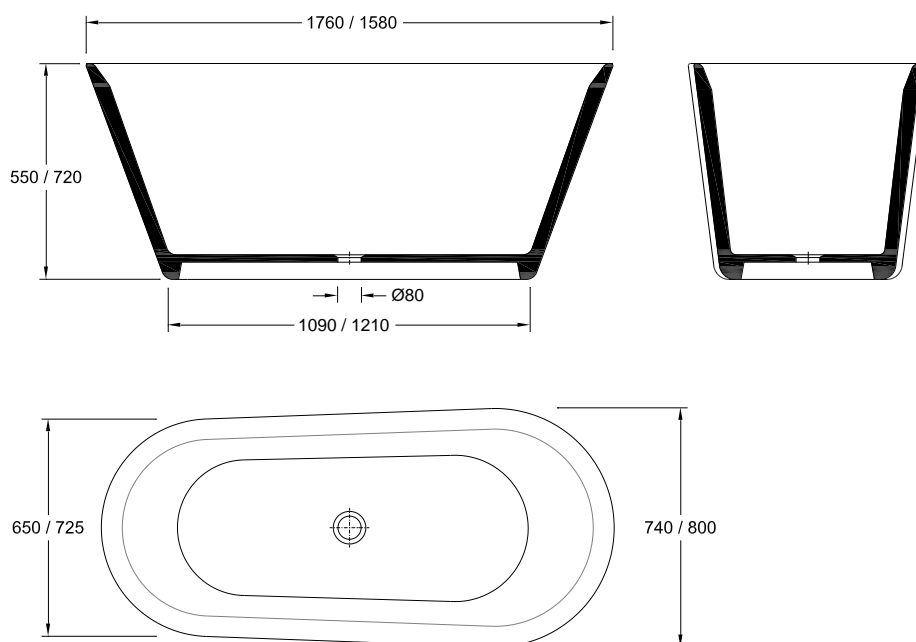

Banheira **Platano**

Referência: 5110100X

Imagem ilustrativa

Características:

- Material: Acrílico
- Cor: Branco
- Garantia: 2 anos

Componentes/Acessórios:

- Inclui válvula de descarga

Dimensões:

- Comprimento: 1760 mm (X=1);
1580 mm (X=2)
- Largura: 800 mm (X=1);
740 mm (X=2)
- Altura: 720 mm (X=1);
550 mm (X=2)
- Peso: 60 / 70 kg

| Desenho técnico |

Recomendações:

- Evitar deixar cair sobre a banheira objetos que possam danificar o esmalte provocando riscos ou fissuras irreparáveis e danos no acabamento;
- Evitar contacto com lacas, removedor de verniz, dissolventes orgânicos, cigarros acesos ou outros produtos corrosivos.
- Limpeza diária deve ser realizada com produtos de limpeza de sanitários não abrasivos, apenas com água, sabão e um pano macio. O uso de detergentes de limpeza contendo cloro ou ácido não é recomendado.