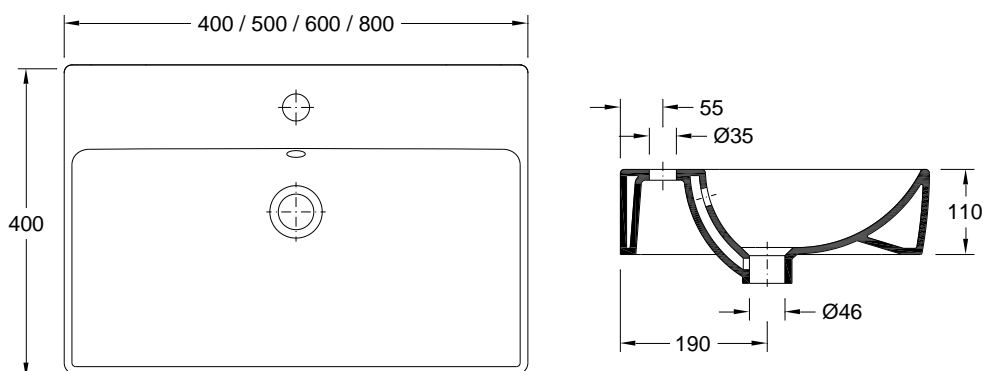

| Desenho técnico |

Recomendações:

- Evitar deixar cair sobre a cerâmica objetos que possam danificar o vitrado provocando riscos ou fissuras irreparáveis e danos no acabamento;
- Limpeza diária deve ser realizada com produtos de limpeza de sanitários não abrasivos, o uso de detergentes de limpeza contendo cloro ou ácido não é recomendado;
- Depósitos de calcário podem ser removidos com agentes de limpeza de calcário ou à base de ácidos fracos.