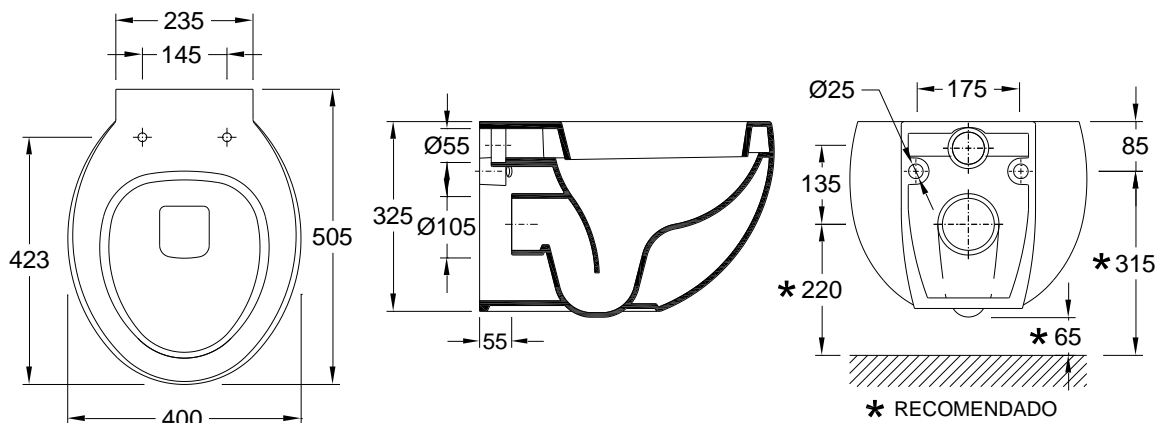

| Desenho técnico |