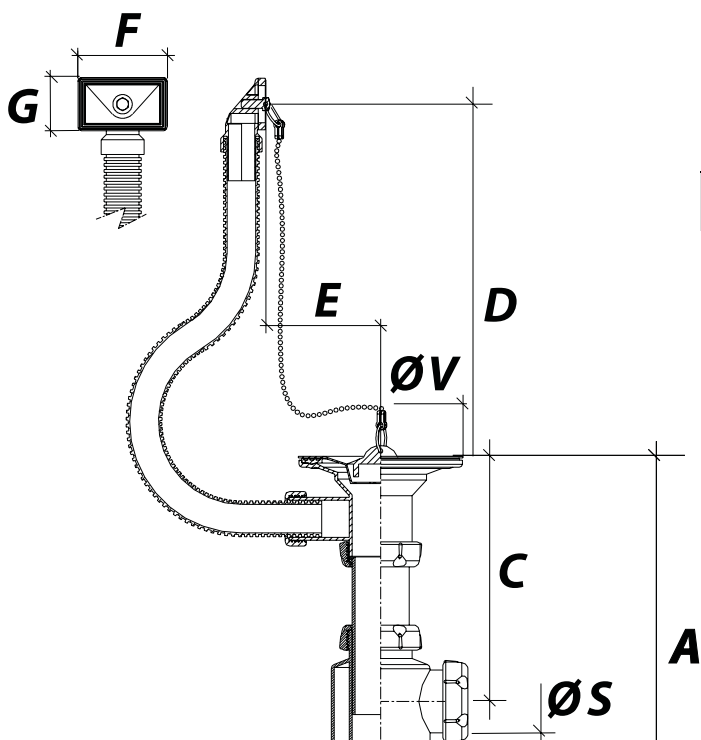

# S-476 - Sifão garrafa extensível

Referência	Medidas	Carac.	u./caixa
002698	1 1/2 X 115	-	50

Botella extensible, salida horizontal, válvula fregadero con rebosadero rectangular.

## Dimensões

Referência	-	A max/min	B	C max/min	D max	E max	F	G	ØS	ØV
002698	1 1/2"	325-239	56.5	225-139	190	120	61	37	40	115