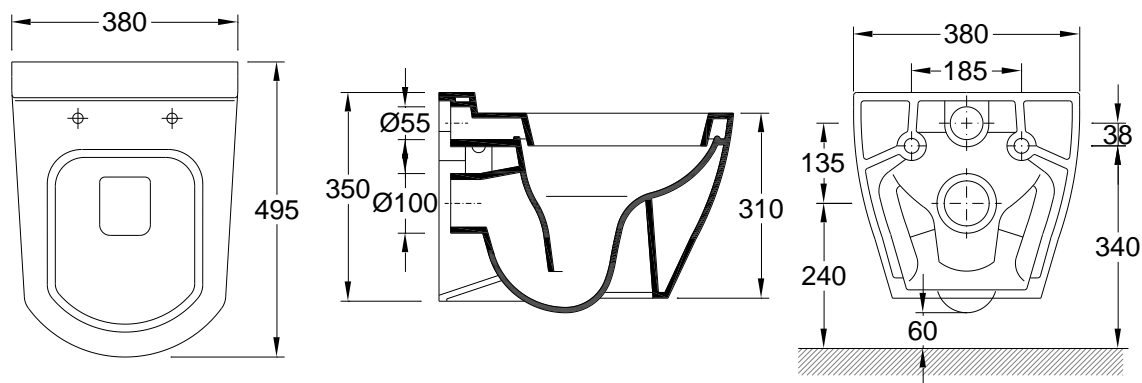

| Desenho técnico |