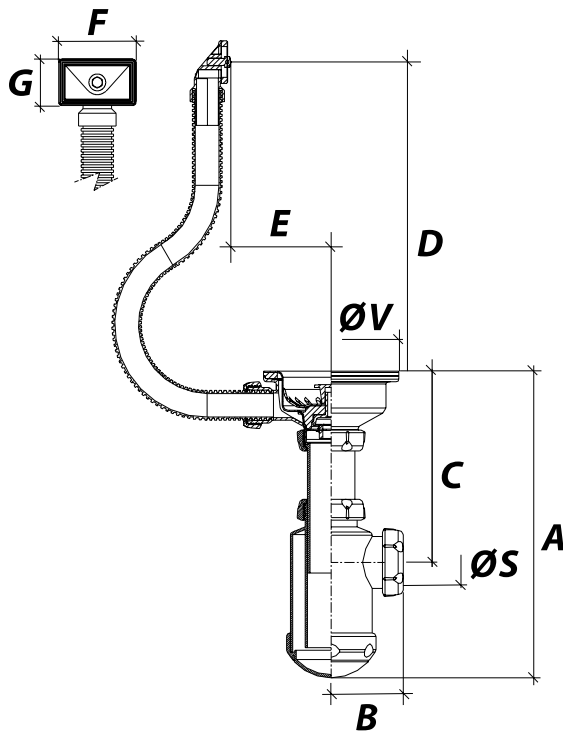

S-478 - Sifón botella extensible

Referencia	Medidas	Carac.	u./caja
002718	1 1/2 X 115	-	50

Botella extensible, salida horizontal, válvula cesta fregadero, con rebosadero rectangular.

Cotas

Referencia	A máx. mín.	B	C máx. mín.	D máx. mín.	E máx. mín.	F	G	r.	Ø S	Ø V
002718	310 - 220	60	200 - 120	200 - 160	180-150	60	38	1 1/2"	40	115