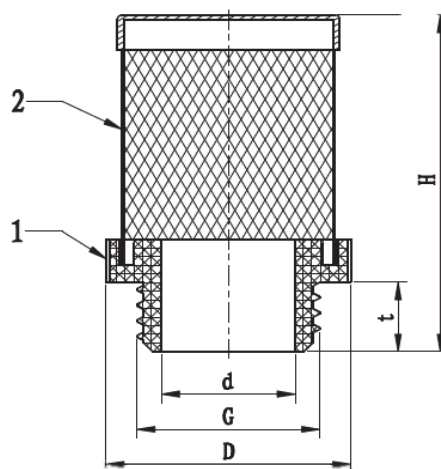

### Filtro de Aço Inox TT318

1/2" MB60180103

3/4" MB60180104

1" MB60180105

1¼" MB60180106

1½" MB60180107

2" MB60180108

### Medidas:

G	1/2"	3/4"	1"	1¼"	1½"	2"
D (mm)	27,5	34,5	40,5	48,5	58	69
H (mm)	39	39,5	51	56,5	64,5	77,5
d (mm)	15	19	25,5	34,5	40	49,5
t (mm)	8	8	10	10	10	11

### Legenda e componentes:

Nº	Nome	Material
1	Corpo	ABS
2	Filtro	Aço Inox