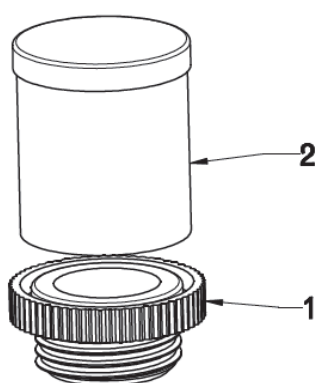

### Filtro de Aço Inox TT318

1/2" MB60180103

3/4" MB60180104

1" MB60180105

1¼" MB60180106

1½" MB60180107

2" MB60180108

### Medidas:

G	1/2"	3/4"	1"	1¼"	1½"	2"
D (mm)	27,5	34,5	40,5	48,5	58	69
H (mm)	39	39,5	51	56,5	64,5	77,5
d (mm)	15	19	25,5	34,5	40	49,5
t (mm)	8	8	10	10	10	11

### Legenda e componentes:

Nº	Nome	Material
1	Corpo	ABS
2	Filtro	Aço Inox