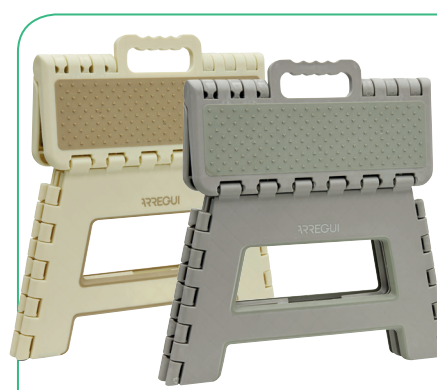

CARACTERÍSTICAS

- Material: polipropileno de alta resistencia, **70% reciclado**. Incluye puntos antideslizantes de goma.
- Cómodo y manejable: Se pliega totalmente con un solo movimiento y dispone de asa para transportarlo. Puede guardarse en cualquier rincón de la vivienda, trastero, caravana...
- Resistencia: Soporta hasta 150 kg de peso.

DISPONIBLES EN DOS COLORES

GRIS

BEIGE

TB-022-BGG

TB-022-BGB

!

El taburete de 39 cm de alto es idóneo para su uso como asiento para campistas, pescadores...

Plegable

Ref.	Color	Medida abierto. (Al x An x F) mm.	Medida plegado. (Al x An x F) mm.	Kg	Kg	Código EAN13 8425181 * *
TB-022-BGG	Gris	220x290x220	370x320x40	0,67 Kg.	150 Kg.	* 747100
TB-022-BGB	Beige					* 747063
TB-027-BGG	Gris	270x290x220	400x330x40	1,16 Kg.	150 Kg.	* 747117
TB-027-BGB	Beige					* 747070
TB-032-BGG	Gris	320x290x220	450x370x40	1,46 Kg.	150 Kg.	* 747124
TB-032-BGB	Beige					* 747087
TB-039-BGG	Gris	390x290x220	520x390x40	1,52 Kg.	150 Kg.	* 747131
TB-039-BGB	Beige					* 747094