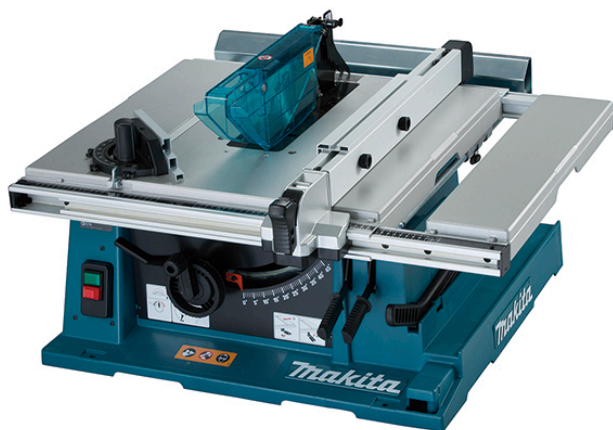

Serra de mesa 260 mm

2704N

2704

Extremamente robusta. Grande base de apoio com braços extensíveis.

360° Imagem 360°

Código EAN

0088381854962

INFORMAÇÕES TÉCNICA

Potência	1.650 W
Rotações por minuto. (r.p.m)	4.800 Rpm
Diâmetro exterior do disco	260 mm
Diâmetro interior do disco	30,0 mm
Máx. capacidade corte 90 (retângulo)	93 mm
Capacidade de corte 45	64 mm
Esquadria à esquerda	✓
Peso	34,9 Kg
Comprimento do cabo	2,5 m
Dimensões (CxLxA)	715 x 753 x 344 mm
Arranque suave	✓
Travão eléctrico	✓
Conectável a um aspirador.	✓
Ângulo de inclinação de corte esquerda/ direita	45 - 0.5 °
Pressão sonora	94,00 dB(A)
Potência sonora	107,00 dB(A)
Incerteza (k) sonora	3,00 dB(A)

BENEFÍCIOS PARA O USUÁRIO

- Mesa extensível tanto lateralmente como para trás através de raides telescópicos para manter a guia sempre paralela ao disco.
- Fácil mudança da guia paralela e precisa para cortes em esquadria.
- Profundos carris em forma de "T" á esquerda e direita para inserir a guia em semicírculo.
- Proteção contra desconexão da corrente, atual, em caso de corte ocasional da corrente eléctrica, devemos rearmar o interruptor.
- Possibilidade de armazenamento de discos de corte, bem como ter o cabo recolhido durante o transporte.
- Ampla mesa de alumínio de (665 mm - 1,045 mm) X (753 mm - 1,066 mm).