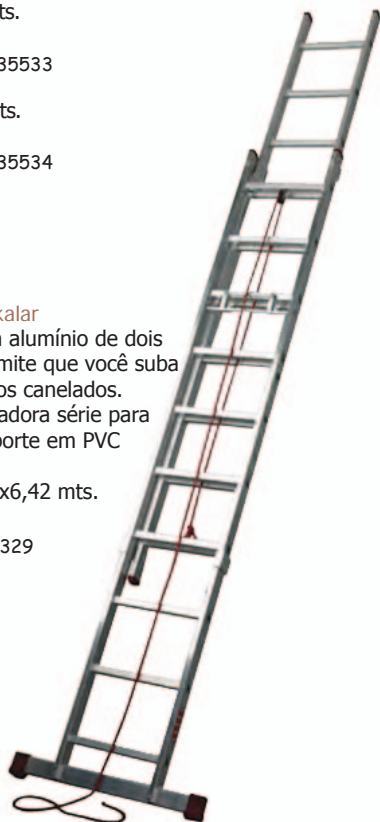

Escada 2 Seções

Skalar
Escada extensível mecânica em alumínio de dois corpos com corda. A corda permite que você suba ou desça a seção interna. Passos canelados. Adesão perfeita. barra estabilizadora série para todas as referências. Tacos Suporte em PVC antiderrapante.

2 seções 14 degraus 4,08x3,81x6,42 mts.

259,90 € Ref: 87535329