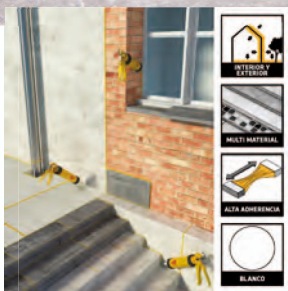

Sikaflex 11 FC

Selante adesivo e elástico multiusos à base de poliuretano, monocomponente, de cura por humidade. Cores branco, cinza, marrom, preto e bege. 300 ml. Ref: 975143 a 47

6,75 € 22,50 €/lt. (+Iva)