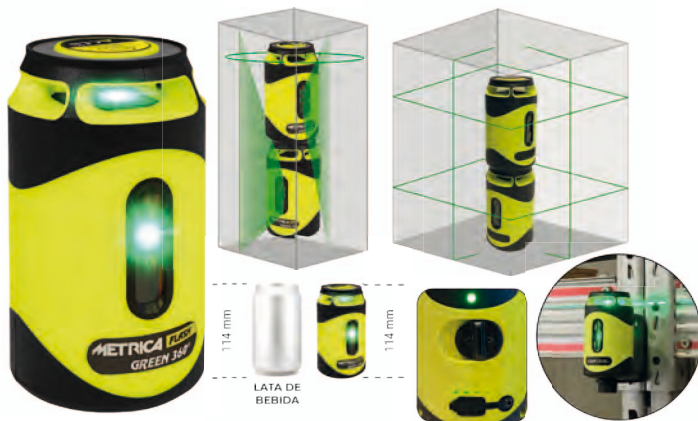

Nível de Laser Flash Green Metrica

Nível de laser verde. Projeto: um plano horizontal a 360° mais um plano vertical a 90° formando 1 cruz na parede. intensidade do laser ajustável. Uso interno/externo (com receptor não incluído). Laser piscando automaticamente se o dispositivo estiver fora do alcance autovelante. Sistema de travamento automático para evitar vibrações durante o transporte. Design compacto, revestimento Borracha antiderrapante e resistente a choques. Conexão de 1/4" para tripé. Base magnética. Baterias recarregáveis de íons de lítio o cabo USB fornecido.

149,90 €

Ref: 92337002