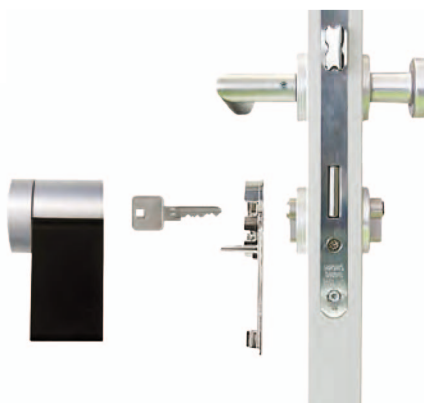

NUKI

Fechadura Eletrônica Wi-Fi

A porta abre de forma inteligente através de um smartphone, smartwatch ou automaticamente com desbloqueio automático. A fechadura eletrônica é montada na parte interna da porta. Sem parafusos ou brocas. Acompanhe quem entrou e saiu enquanto você está no trabalho, fora ou de férias. Atribua autorizações de acesso seguro.

349,90 €

Ref: 31455020