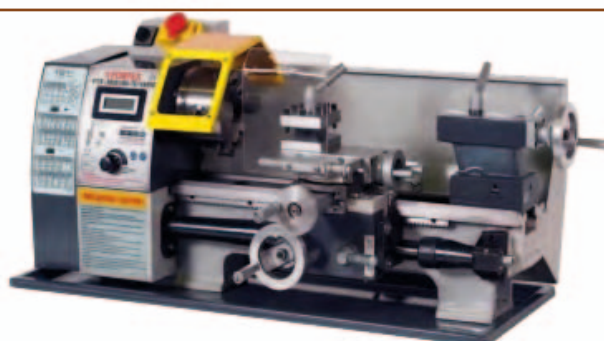

Torno FTX VARIO Abratools

Potência Kw-Hp 0,75-1, mudança de velocidade de torque variável, diâmetro de cerca de base 180 mm., Ø no carro 11 mm., fuso interno Ø 21 mm., distância entre pontos 300 mm., cone de ponta MT3, cone do contraponto MT2, diâmetro do contraponto 22 mm., deslocamento do contraponto 60 mm., número de velocidades 2 - variável, faixa de velocidade 50-0,1250 / 100-2500, faixa de avanço longitudinal 0,08-0,16 mm/rev., faixa de passo métrico 10 tipos / 0,5-3 mm, faixa de passo em polegadas 8 tipos / 8-44, peso 60 kg. Dimensões 800x480x460 mm

1.250 € Ref: 68187111