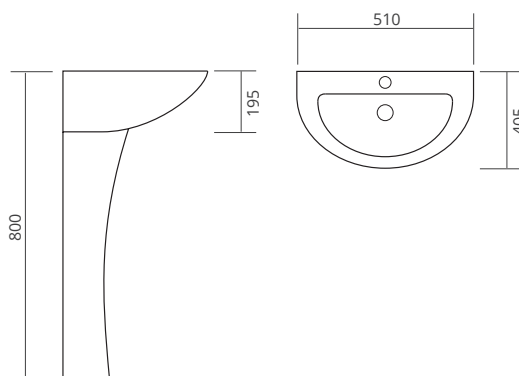

FICHA TÉCNICA

**ÓRBITA**  
**LAVATÓRIO C/ COLUNA**  
LOUÇASANITÁRIA

medidas em mm

**PRODUTO**

CÓDIGO: BL7500805  
MODELO: ÓRBITA  
DESCRIÇÃO: Lavatório com coluna  
EAN: 5609239282147

**INSTALAÇÃO**

- . Indicado para instalações sanitárias
- . A instalação deve ser efectuada por um técnico habilitado

**CARACTERÍSTICAS TÉCNICAS**

- . Louça cerâmica
- . Cor: branco
- . Medidas 510 x 405 x 800,,
- . De acordo com a norma EN997: 2012 e EN33: 2011

**EMBALAGEM**

- . Fornecido em embalagem de cartão

**GARANTIAS E MANUTENÇÃO**