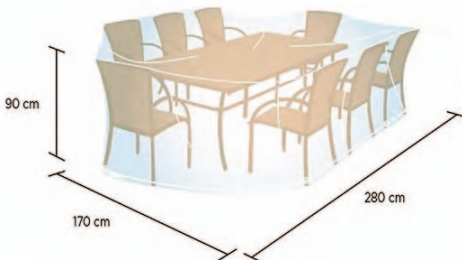

Mesa Resina 4020

Fabricada em resina, oval.
Medidas 72x130x90 cm.

Branca Ref: 35870010
Verde Ref: 35870011
Antracite Ref: 35870301

32,95 €

Cadeira Resina 8102

Fabricado em resina. Encosto alto.

Branca Ref: 35875030
Antracite Ref: 35875034

11,90 €

Cadeira Resina 8301

Feito em resina. Encosto alto.

Branca Ref: 35875043
Verde Ref: 35875042
Antracite Ref: 35875306

12,95 €

Cadeira Resina 8106

Fabricado em resina. Encosto baixo.

Branca Ref: 35875052
Verde Ref: 35875050
Antracite Ref: 35875305

11,90 €

CAPA DE MÓVEIS ADG

Fabricados em PVC, são resistentes ao sol, calor, chuva e frio, e estão equipados com furos e cordas para cobrir facilmente os seus móveis.

4 Cadeiras Empilháveis

105x60x60 cm.

19,95 €

Ref: 12410012

Mesa Retangular/Oval

170x280x90 cm.

49,95 €

Ref: 12410010

Sofá de 1 lugar

90x130x70 cm.

24,95 €

Ref: 12410013

Espreguiçadeira

200x75x45 cm.

24,95 €

Ref: 12410011

Mesa Retangular / Ovalada

90x240x165 cm.

39,95 €

Ref: 12410009

Mesa Redonda

90x ø 150cm.

29,95 €

Ref: 12410007

Sofá de 2 lugares

90x220x70 cm.

32,95 €

Ref: 12410014

Mesa Retangular

90x170x150 cm.

34,95 €

Ref: 12410008