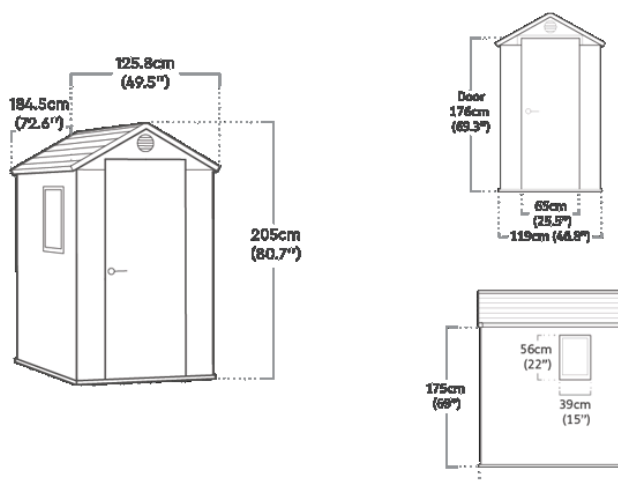

Galpão DARWIN KETER

Fabricado em polipropileno extrudado com 30% de material reciclado. Paredes duplas de 16 mm para maior resistência e rigidez. Galpão 4x6 (125,8x184,5x205) 2,2 m². Cor marron.

429,95 € 81542002