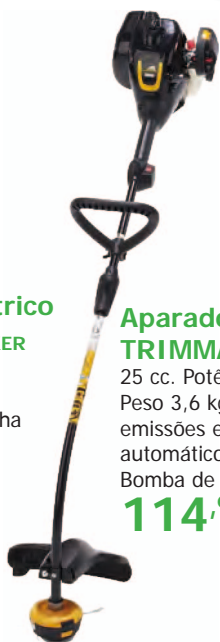

39,90 €

Ref.: 12378011

Aparador de Relva TRIMMAC

McCULLOCH

25 cc. Potência do motor 0,6 kW. Peso 3,6 kg. Catalisador, menos emissões e menos ruído. Retorno automático do botão de parada. Bomba de escorva de gasolina.