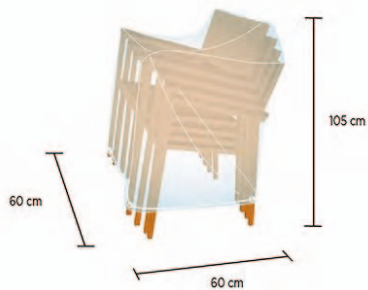

11,90 €

CAPA DE MÓVEIS ADG

Fabricados em PVC, são resistentes ao sol, calor, chuva e frio, e estão equipados com furos e cordas para cobrir facilmente os seus móveis.

4 Cadeiras Empilháveis

105x60x60 cm.

19,95 €