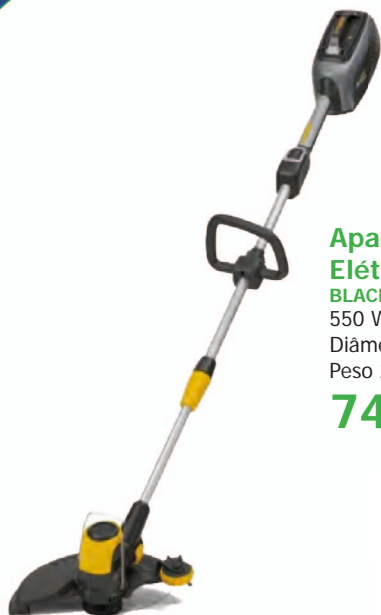

269,90 € Ref.: 38273011

Aparador de Relva Elétrico BESTE630-QS

BLACK & DECKER

550 W. Largura de corte 30 cm. Diâmetro da linha 1,6 mm. Peso 2,5 Kg.

74,95 €

Ref.: 12378018

Aparador de Relva Elétrico BESTE625-QS