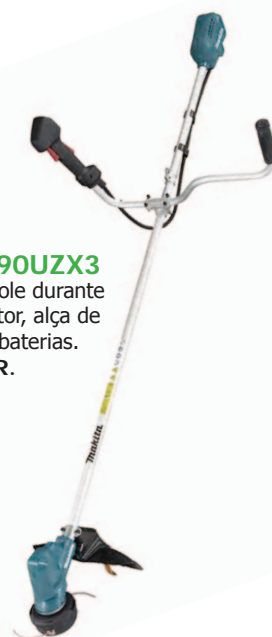

Aparador de Relva DUR190UZX3

18V. Peso leve para excelente controle durante o trabalho. Cabeça em nylon, protetor, alça de fixação e bolsa de acessórios. Sem baterias.

SEM BATERIA OU CARREGADOR.

299,95 €

Ref.: 84500802