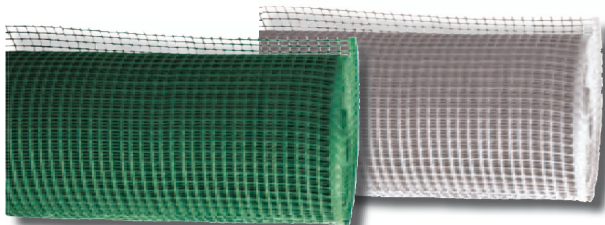

Penteadeira de Relva Artificial 502E-V19 GARLAND

 limpe e levante a pilha de grama artificial. Seu sistema de escovação envia os resíduos para o saco traseiro de 40 litros. Regulação de altura. Ideal para superfícies até 450 m².

299,90 €

Ref.: 38273002

Rede de Drenagem NORT SOLDRAIN NORTENE

Malha de drenagem composta por três malhas fixadas termicamente: feltro, malha anti-ervas daninhas e malha de drenagem. Com seu uso evite a aplicação de areia para drenagem. Alta capacidade de evacuação de água em todas as direções. Torna a instalação de relva artificial numa tarefa simples e fácil de ser realizada por profissionais e não profissionais. Peso 800 g/m². Drenagem 0,4 l/seg.

1x4 m.	1x10 m.	1x20 m.
29,95 €	74,95 €	149,90 €
Ref: 8866680	Ref: 8866682	Ref: 8866681

Rede Plástica VISA GARDEN

Malha quadrada. Reforço 280 gr/m²
1x5 mts
5x5 cm. - 10x10 cm. - 15x15 cm. - 20x20 cm.

14,90 € Ref: 76420009 a 16