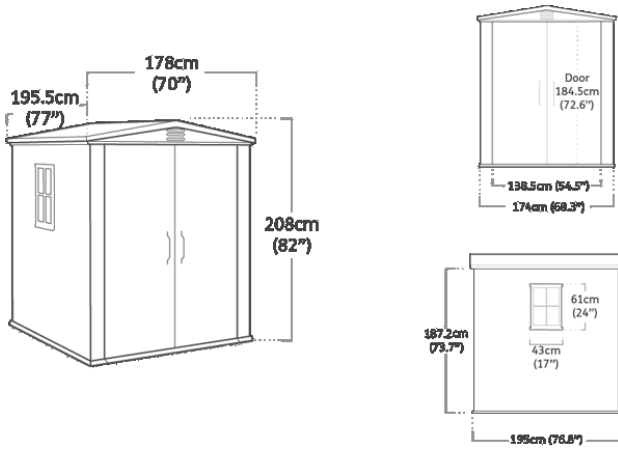

Galpão FACTOR KETER
Fabricado em polipropileno. Paredes duplas de 16 mm para maior resistência e rigidez. Galpão 6x6 (178x195,5x208) 3,5 m². Cor marron/beige.

799,95 € Ref: 81542001