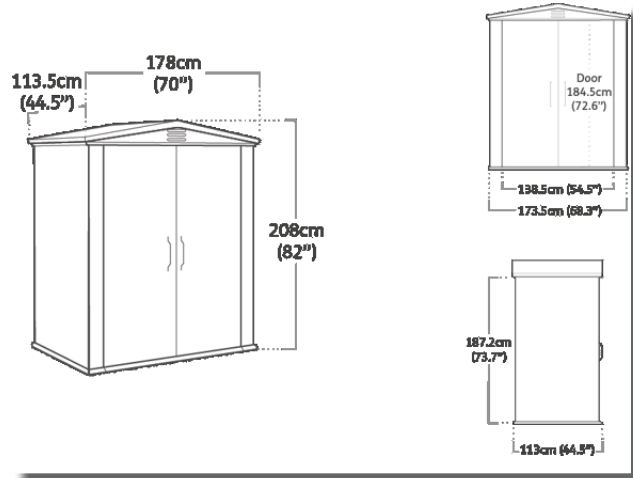

Galpão FACTOR KETER
Fabricado em polipropileno. Paredes duplas de 16 mm para maior resistência e rigidez. Galpão 6x3 (178x113,5x208) 2 m². Cor marron/beige.

599,00 € Ref: 81542004