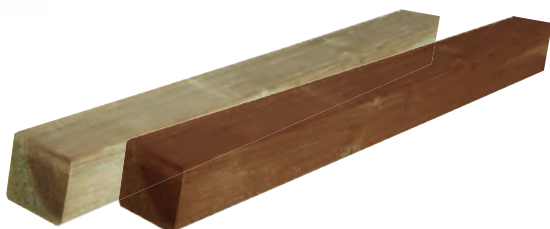

FOREST STYLE

Porta em madeira de pinho tratada em autoclave FSC® nível 3, castanha. 15 mm de espessura. Hardware incluído. Certificado FSC. 100x100. Marrom.

36,90 €

Ref.: 68515001

Cerca MUSTANG

FOREST STYLE

Cerca em madeira de pinho autoclavada FSC®. Montagem muito fácil. Finalizado com ripas arredondadas na parte superior. 80x210cm.

34,95 €

Ref.: 68592001

Fechamentos

Poste Quadrado

FOREST STYLE

Madeira com tratamento FSC® Autoclave (nível 3).
7x7x100 cm. Natural.