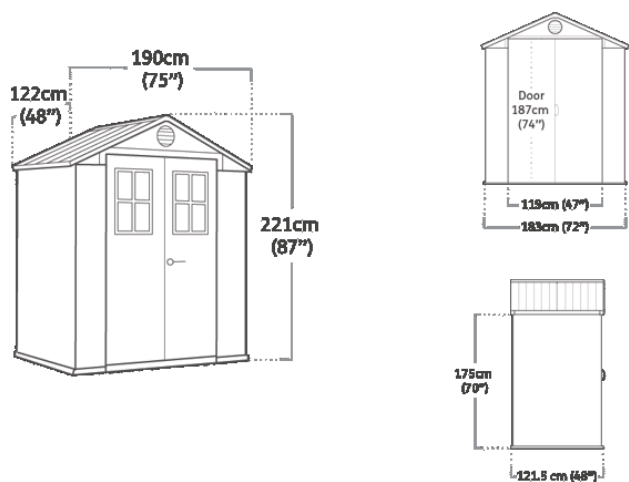

Galpão DARWIN KETER

Fabricado em polipropileno extrudado com 30% de material reciclado. Paredes duplas de 16 mm para maior resistência e rigidez. Galpão 6x4 (190x122x221) 2,2 m². Cor marron.

499,95 € 81542003