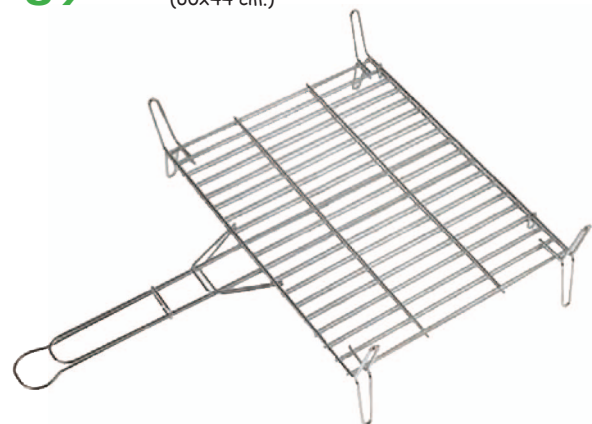

SAUVIC

Grelha para dourada em aço inoxidável 18/8, curvada para evitar danos. Pernas duplas com 4 cm de altura e altura total de 8 cm. Espessura da haste: 2,5-3 mm. Medidas: 54x13,5x8 cm.

26,95 €

Ref: 33168042