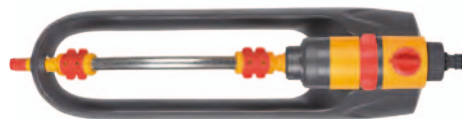

Aspersor Oscilante PRO HOZELOCK

Para irrigar superfícies até 220 m².
24,95 € Ref: 83901042