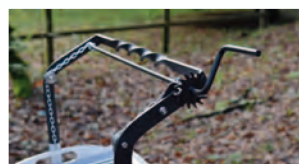

Barbacoa Inox 720B BALUJA

Fabricado em aço inoxidável AISI-304 (excelente condutor de calor) 1,5 mm de espessura. Grelha com regulagem de altura, sistema anti-gotejamento, copo e base coletora de gordura, com cabo de madeira, duas mesas laterais e rodas de borracha. Dimensões: 1120x1250x430 mm. Grade 720 mm.

539,95 €

Ref: 11410000

BARBACOA INOX 980B BALUJA

Dimensões: 1500x1250x430 mm. Grade 980 mm.

695,00 €

Ref: 11410001

Barbacoa Inox SOAR PLUS 720BH BALUJA

Fabricado em ferro e aço inoxidável, pintado na cor preta. Grelha utilizável a 100%. Elevação por pinhão. Copo coletor de gordura, porta-copos e alças laterais. Dimensões: 1030x1180x465 mm. Grade 720 mm

299,00 €

Ref: 11410003