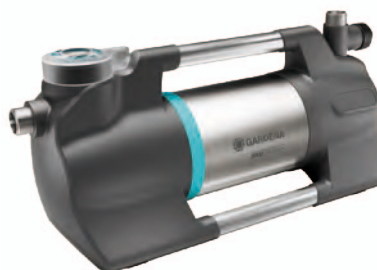

BOMBA DE JARDIM SILENT+ 5000 GARDENA

Potência 900 W. Fluxo máx. 5600 l/h. Altura máxima de elevação 47 m. 4,7bar. Proteção contra raios UV e chuva. Sistema de eixo em aço inoxidável. Dreno de água separado e tampão de enchimento, alta eficiência. Sistema de acionamento multicélula. Peso aprox. 10kg

249,95 € Ref: 38228146

Válido até 31 de Julho de 2024

Compre no seu bairro. Pessoal qualificado.

www.las-rias.com

Não jogue fora
Reciclar!

Não incluído nos preços os adereços utilizados para as fotografias. Impostos incluídos.
Não inclui montagem nem entrega.

LAS RIAS, S.C.G P. I. Espírito-Santo C/ Zeppelin - CAMBRE F-15021256