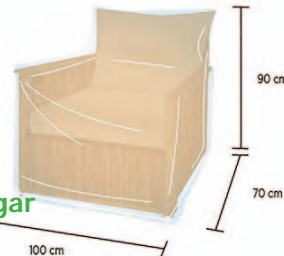

Sofá de 1 lugar

90x130x70 cm.

24,95 €

Ref: 12410013

Espreguiçadeira

200x75x45 cm.

24,95 €

Ref: 12410011