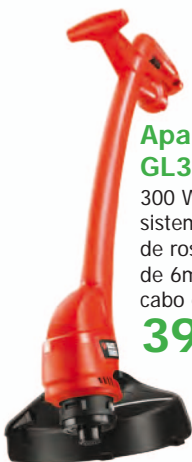

Aparador de Relva Bateria ATR 48 Li Kit

ALPINA

48V (2Ah). Caminho de corte largo de 30 cm. Motor de 200 W. Peso 3 Kg. Carregador e bateria incluídos.

239,95 €

Ref.: 76120002

Aparador de Relva Elétrico GL310-QS

BLACK & DECKER

300 W. Largura de corte 25 cm, sistema de alimentação de linha de rosqueamento (bobina de linha de 6m e 1,5 mm de diâmetro), cabo duplo.

39,90 €

Ref.: 12378011