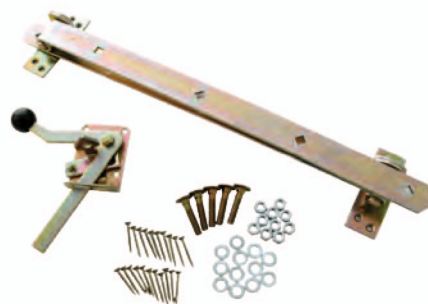

Conjunto de Ferragens Porta

Conjunto completo de ferragens para portas galvanizadas. Inclui fechadura + 2 dobradiças + 2 dobradiças + parafusos necessários.

34,50 €

Ref: 8808028