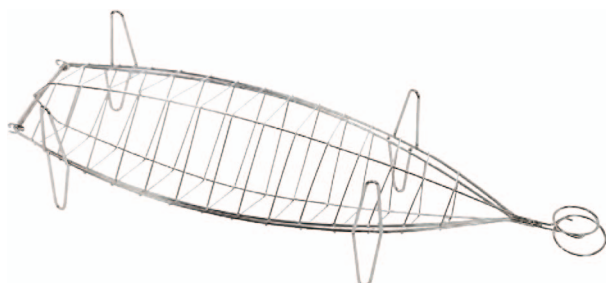

Grelha Besuguera Em Aço Inoxidável

SAUVIC

Grelha para dourada em aço inoxidável 18/8, curvada para evitar danos. Pernas duplas com 4 cm de altura e altura total de 8 cm. Espessura da haste: 2,5-3 mm. Medidas: 54x13,5x8 cm.

26,95 €

Ref: 33168042