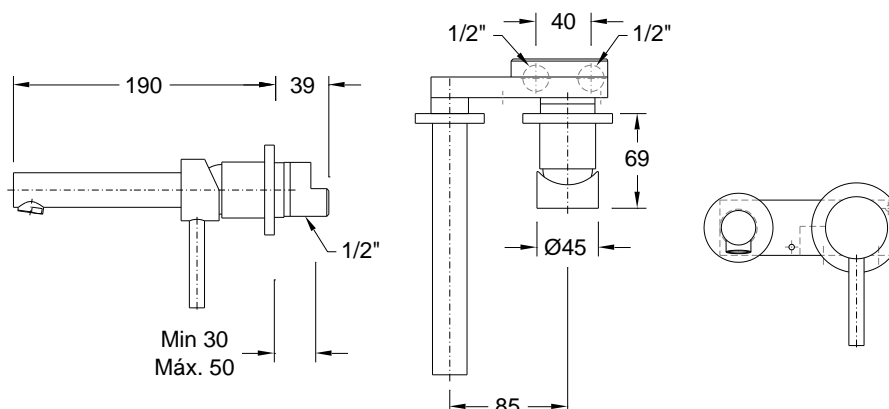

| Desenho técnico |

Recomendações:

- Não utilize esponjas ásperas, produtos abrasivos, produtos de limpeza solventes ou ácidos, produtos de remoção de calcário, vinagres domésticos e produtos de limpeza com ácido acético ao proceder à limpeza.
- É aconselhável proceder periodicamente à limpeza dos filtros, quando aplicados, e do perлизador, recorrendo sempre à utilização de água corrente.
- Para efetuar trabalhos de manutenção, é indispensável fechar o abastecimento de água.