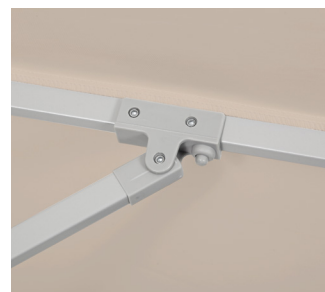

DETALLES / DETALHES / DETAILS / DÉTAILS

TEJIDO / TECIDO / FABRIC / TISSU

Olefin 190 gr. Polypropilene mass-dyed fabric. UPF80. Colour fastness: 7-8/8.

112010	101010	110010	103010	109010	102010	115010	116010	117010
White	Taupe	Anthracite	Sand	Moka	Black	Taupe Stripe	Anthracite Stripe	Navy

DATOS LOGÍSTICOS/ DADOS LOGÍSTICOS / LOGISTIC DATA / DONNÉES LOGISTIQUES

Kg u.	CBM m3/u.	U. / Medidas Pallet	Peso Pallet	U. / Medidas Caja	Cant. Camión	Cant. Contenedor 40"
10,00 Kg	0,05 Kg	24 u. 120x80x199 cm	240 Kg	1 u. 185x17x17 cm	792 u.	600 u.

Made in Portugal