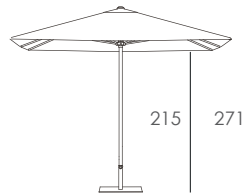

VIGO grey 300 x 200

intertek
Total Quality. Assured.

Without valance with airvent

REF.: **SGAO10H3000020P**

Tube: ø48 mm

Ribs: 6 | 19 x 13 mm

ES

Parasol de aluminio lacado gris con mástil en 2 secciones, varillas de acero pintado y accesorios de polipropileno. Sistema de fácil apertura por poleas. Producto de uso doméstico y público. Usar en superficies estables y planas. Cerrar en caso de fuertes vientos. Evite productos de limpieza agresivos.

PO

Guarda-sol em alumínio lacado cinza com haste em 2 secções, hastes de aço pintadas e acessórios de polipropileno. Sistema de abertura fácil por roldanas. Produto de uso doméstico e público. Use em superfícies estáveis e planas. Feche em caso de fortes rajadas de vento. Evite produtos de limpeza agressivos.

EN

Grey laquered aluminium parasol with mast in 2 sections, painted steel ribs and polypropylene accessories. Easy opening system by pulleys. Domestic and public use product. Use on stable and flat surfaces. Close in case of strong wind streaks. Avoid aggressive cleaning products.

FR

Parasol aluminium laqué gris avec mât en 2 sections, baleines en acier peint et accessoires en polypropylène. Système d'ouverture facile par poulies. Produit à usage domestique et public. Utilisez sur des surfaces stables et plates. Fermer le parapluie en cas de forte trainée de vent. Évitez les produits de nettoyage agressifs.