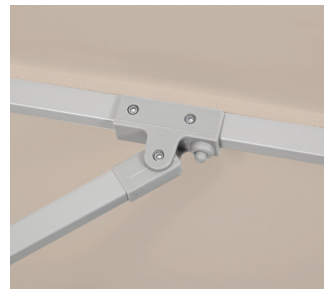

DETALLES / DETALHES / DETAILS / DÉTAILS

TEJIDO / TECIDO / FABRIC / TISSU

Olefin 190 gr. Polypropilene mass-dyed fabric. UPF80. Colour fastness: 7-8/8.

112010	101010	110010	103010	109010	102010	115010	116010	117010
White	Taupe	Anthracite	Sand	Moka	Black	Taupe Stripe	Anthracite Stripe	Navy

DATOS LOGÍSTICOS/ DADOS LOGÍSTICOS / LOGISTIC DATA / DONNÉES LOGISTIQUES

Kg u.	CBM m3/u.	U. / Medidas Pallet	Peso Pallet	U. / Medidas Caja	Cant. Camión	Cant. Contenedor 40"
15,00 Kg	0,06 Kg	24 u. 120x80x239 cm	360 Kg	1 u. 225x17x17 cm	792 u.	600 u.

Made in Portugal