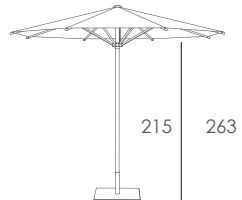

VIGO grey Ø300

intertek
Total Quality. Assured.

Without valance with airvent
REF.: **SIAO10O3000820P**
Tube: ø48 mm
Ribs: 8 | 19 x 13 mm

ES

Parasol de aluminio lacado gris con mástil en 2 secciones, varillas de acero pintado y accesorios de polipropileno. Sistema de fácil apertura por poleas. Producto de uso doméstico y público. Usar en superficies estables y planas. Cerrar en caso de fuertes vientos. Evite productos de limpieza agresivos.

PO

Guarda-sol em alumínio lacado cinza com haste em 2 secções, hastes de aço pintadas e acessórios de polipropileno. Sistema de abertura fácil por roldanas. Produto de uso doméstico e público. Use em superfícies estáveis e planas. Feche em caso de fortes rajadas de vento. Evite produtos de limpeza agressivos.

EN

Grey laquered aluminium parasol with mast in 2 sections, painted steel ribs and polypropylene accessories. Easy opening system by pulleys. Domestic and public use product. Use on stable and flat surfaces. Close in case of strong wind streaks. Avoid aggressive cleaning products.

FR

Parasol aluminium laqué gris avec mât en 2 sections, baleines en acier peint et accessoires en polypropylène. Système d'ouverture facile par poulies. Produit à usage domestique et public. Utilisez sur des surfaces stables et plates. Fermer le parasol en cas de forte traînée de vent. Évitez les produits de nettoyage agressifs.