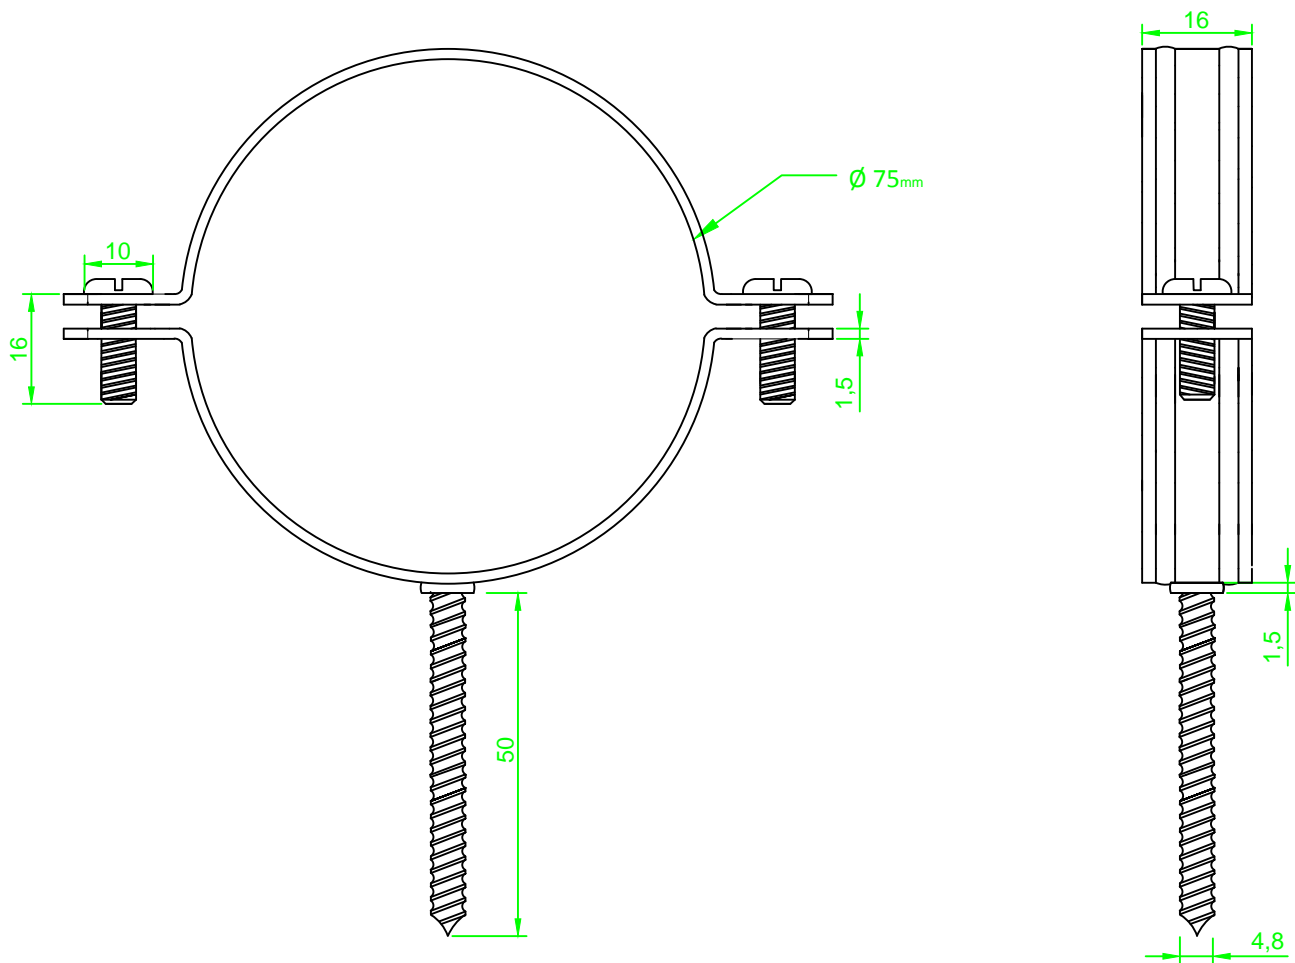

Abraçadeira Espigão 2.1/2" Inox

Dados Técnicos - Vista Geral

Aperto	74 - 76 mm
Matéria-Prima	Inox Aisi 304 BA
Medidas Matéria-Prima	16 x 1,5 mm
Parafusos Aperto	M6 x 16
Parafuso Espigão	2" x 10

Data	02/01/2020	Acabamento	Brilhante
Doc. nº	PR.232.00	Peso	69 Gramas