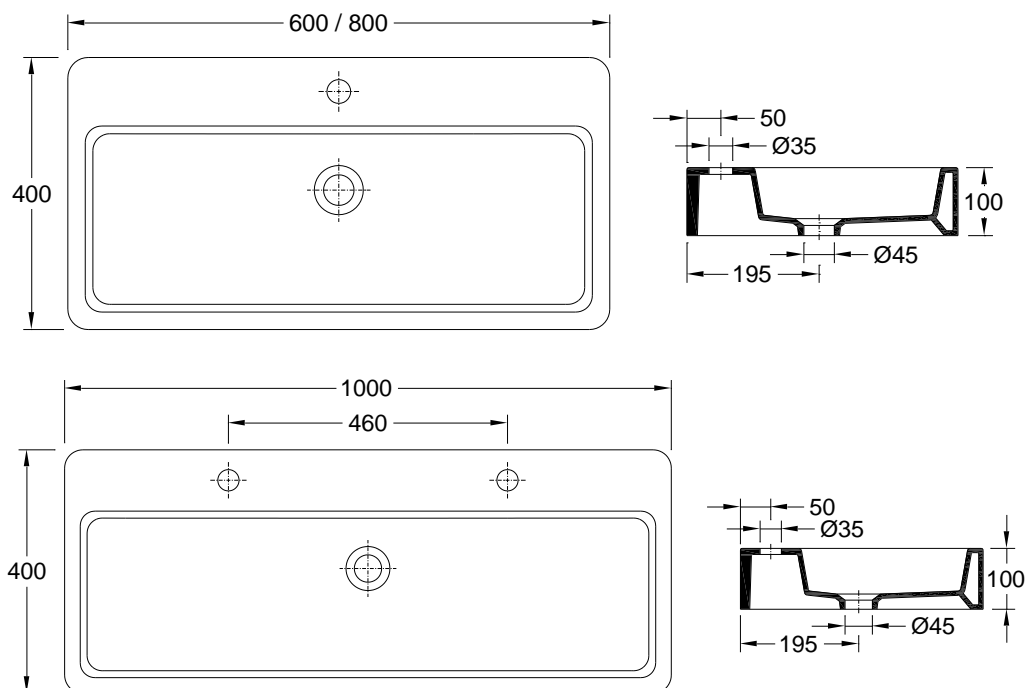

| Desenho técnico |

Recomendações:

- Evitar deixar cair sobre a cerâmica objetos que possam danificar o esmalte provocando riscos ou fissuras irreparáveis e danos no acabamento;
- Limpeza diária deve ser realizada com produtos de limpeza de sanitários não abrasivos, o uso de detergentes de limpeza contendo cloro ou ácido não é recomendado;
- Depósitos de calcário podem ser removidos com agentes de limpeza de calcário ou à base de vinagre.