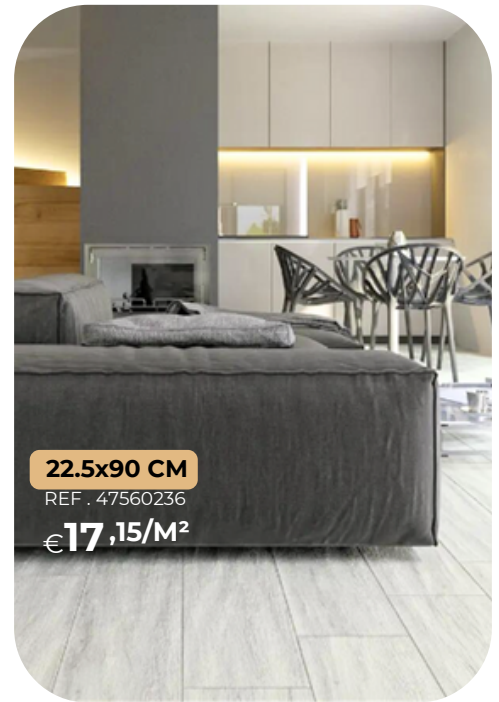

20x20 CM
REF. 47555085
€ **9,83/M²**

PEROLA

60x60 CM
REF. 47560445
€ **15,20/M²**

SANDSTONE ASH

22.5x90 CM
REF. 47560236
€ **17,15/M²**

TORTORA

30x90 CM
REF. 48015035
€ **19,99/M²**

SERENA BEIGE