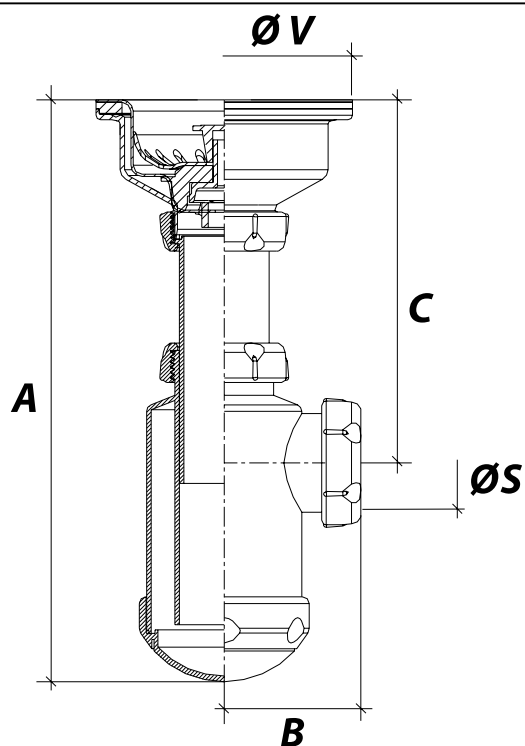

Referência	Medidas	Carac.	u./caixa
002708	1 1/2 X 115	-	50

Botella extensible, salida horizontal, válvula de cesta fregadero.

## Dimensões

Referência	A máx. mín.	B	C máx. mín.	r.	ØS	ØV
002708	310 - 220	60	200 - 120	1 1/2"	40	115