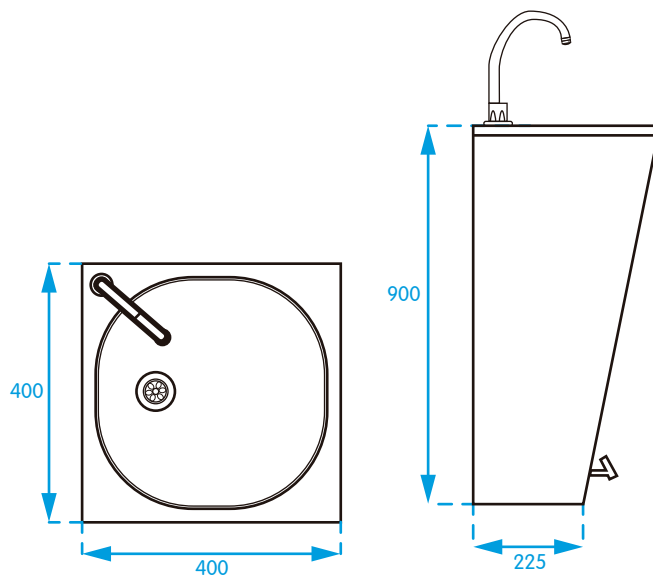

FICHA TÉCNICA

Lava-Mãos com pedal

Referência: ELS361

AISI
304

CARACTERÍSTICAS:

- Aplicação: pavimento
- Acionamento: pedal
- Água quente e fria
- Aço inoxidável AISI 304
- Espessura do aço inoxidável: 1,2 mm
- Acabamento: satinado
- Fornecido com bica

DIMENSÕES (MM)

APLICAÇÃO: