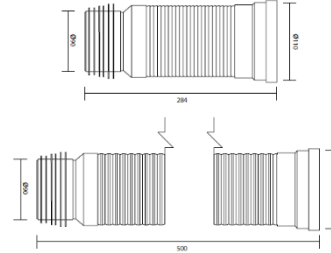

Ctesi

REFERÊNCIA: BK2002500 EAN: 5600960309158

medidas em mm // measures in mm // mesures en mm // medidas en mm

### ANEXO | ATTACHMENT | ATTACHEMENT | ARCHIVO ADJUNTO

REF. TAMANHO | SIZE | TAILLE | TAMAÑO

BK2002500 – 90/110X500MM