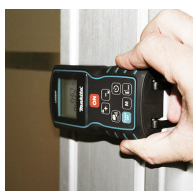

Medidor laser 80m.

LD080P

Medidor laser 80m.

Muito prático e de fácil utilização.

Código EAN

0088381635165

INFORMAÇÕES TÉCNICA

Amplitude de medição	0.05 - 80 m
Precisão	± 1.5 mm
Tipo de laser	635 nm
Classe do Laser	II (<1mW)
Classe de proteção	IP54
Número de medidas por conjunto de pilhas	5.000
Número de memórias	20
Número de linhas no monitor	3
Peso	0.14 Kg
Dimensões (CxLxA)	117 x 57 x 32 mm
Baterias	2 x AAA
Luz no visor	✓
Temporizador	✓
Rosca para tripé	✓
Armazenamento de valores constantes	✓
Deteção automática do ponto de medida	✓

BENEFÍCIOS PARA O USUÁRIO

- Novo desenho
- Medidor laser pequeno e compacto. Muito cómodo de transportar e de fácil utilização.
- Simples cálculo de áreas, volumes, somas e subtrações de medições e cálculo de medidas indirectas.
- Possibilidade de trabalhar com tripé.
- Raio laser visível da classe 2 IEC60825-1 que garante a proteção dos olhos perante reflexos naturais.
- Possibilidade de realizar medições permanentes, conseguindo assim os valores máximos e mínimos.
- Proteção de este medidor laser IP54, que protege contra o pó e água projectada.
- Medidor ideal para medições interiores, podendo também realizar essas medições no exterior.