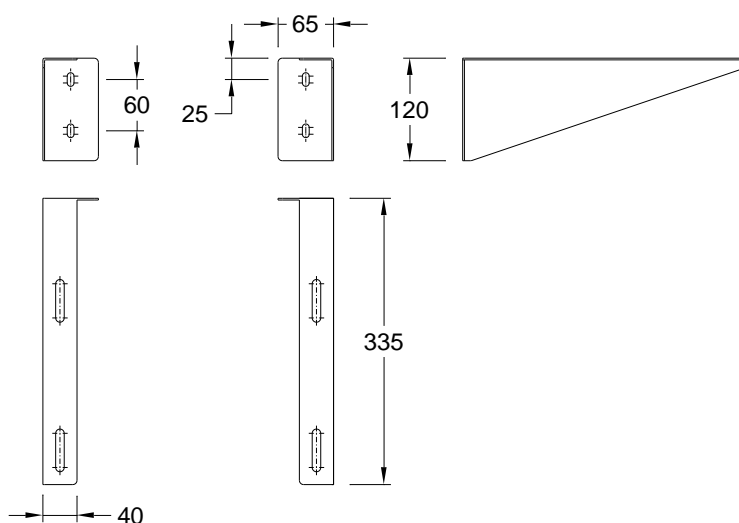

Suporte fixo em aço inox escovado **PMR**

Referência: 55092000

Imagem ilustrativa

Características:

- ☐ Material: Aço inox AISI 304
- ☐ Peso: 1,3 kg
- ☐ Produzido de acordo com as especificações do DL 163/2006 de 8 de Agosto
- ☐ Garantia: 2 anos

| Desenho técnico |

Recomendações:

- Nunca usar pós abrasivos ou detergentes líquidos/cremosos com abrasivos.
- Usar sabão neutro e um pano suave ao realizar a limpeza.