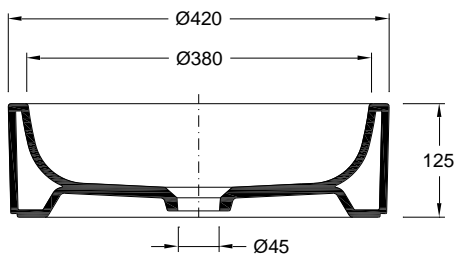

| Desenho técnico |

Recomendações:

- Evitar deixar cair sobre a cerâmica objetos que possam danificar o vidro provocando riscos ou fissuras irreparáveis e danos no acabamento;
- Limpeza diária deve ser realizada com produtos de limpeza de sanitários não abrasivos, o uso de detergentes de limpeza contendo cloro ou ácido não é recomendado;
- Depósitos de calcário podem ser removidos com agentes de limpeza de calcário ou à base de ácidos fracos.