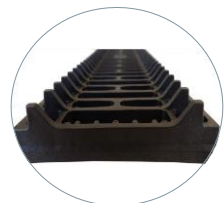

## GRELHAS E ACESSÓRIO CANAL “EVOLUTION”

PREMIUM CINZA

P.P. PRETA

A 15

C 250

B 125

Código	Modelo	Medida	Cor	Caixa	Palete
MSG13G	Grelha estampada Galvanizada	100x13cm	○	1pç	500
MUS100I	Grelha estampada Inox	100x13cm	○	1pç	315
M5G13PPL	Grelha Polipropileno Cinza	100x13cm	●	1pç	315
MSG13PPG	Grelha em PP Premium Cinza	100x13cm	●	1pç	315
MSG13PP	Grelha Polipropileno Preta	100x13cm	●	1pç	315
MSG13B125	Grelha Compound Classe B125	50x13cm	●	1pç	--
MSG13C250	Grelha Compound Classe C250	50x13cm	●	1pç	--
MSTOP9	Terminal H5cm	--	●	150pç	--
MSTOP12	Terminal H7,5cm	--	●	90pç	--
MSTOP18	Terminal H15cm	--	●	50pç	--
MSTOP9G	Terminal H5cm	--	●	150pç	--
MSTOP12G	Terminal H7,5cm	--	●	90pç	--
MSKIT	Antirroubo	--	●	50pç	--

FICHA TÉCNICA DO PRODUTO					
Modelo	A	B	C	H	Classe
Grelha Galvanizada	99,5cm	12,6cm	--	3,2cm	A15
Grelha Polipropileno reforçada	99,5cm	12,6cm	--	3,2cm	A15
Grelha Compósito	50cm	12,6cm	--	3,2cm	C250/B125