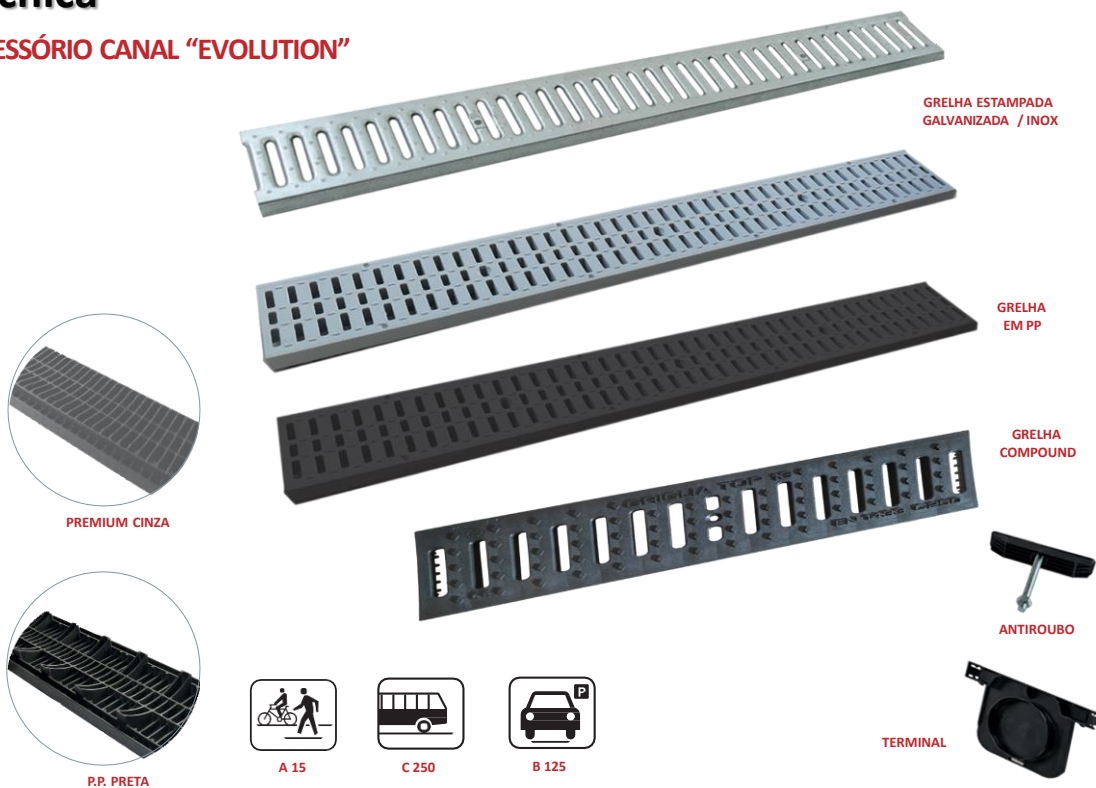

## GRELHAS E ACESSÓRIO CANAL “EVOLUTION”

PREMIUM CINZA

P.P. PRETA

A 15

C 250

B 125

Código	Modelo	Medida	Cor	Caixa	Palete
MSG13G	Grelha estampada Galvanizada	100x13cm	○	1pç	500
MUS100I	Grelha estampada Inox	100x13cm	○	1pç	315
M5G13PPL	Grelha Polipropileno Cinza	100x13cm	●	1pç	315
MSG13PPG	Grelha em PP Premium Cinza	100x13cm	●	1pç	315
MSG13PP	Grelha Polipropileno Preta	100x13cm	●	1pç	315
MSG13B125	Grelha Compound Classe B125	50x13cm	●	1pç	--
MSG13C250	Grelha Compound Classe C250	50x13cm	●	1pç	--
MSTOP9	Terminal H5cm	--	●	150pç	--
MSTOP12	Terminal H7,5cm	--	●	90pç	--
MSTOP18	Terminal H15cm	--	●	50pç	--
MSTOP9G	Terminal H5cm	--	●	150pç	--
MSTOP12G	Terminal H7,5cm	--	●	90pç	--
MSKIT	Antirroubo	--	●	50pç	--

FICHA TÉCNICA DO PRODUTO					
Modelo	A	B	C	H	Classe
Grelha Galvanizada	99,5cm	12,6cm	--	3,2cm	A15
Grelha Polipropileno reforçada	99,5cm	12,6cm	--	3,2cm	A15
Grelha Compósito	50cm	12,6cm	--	3,2cm	C250/B125